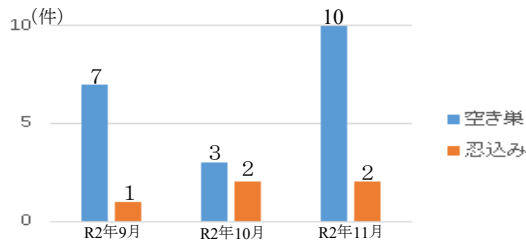

柏市内における侵入窃盗の被害状況