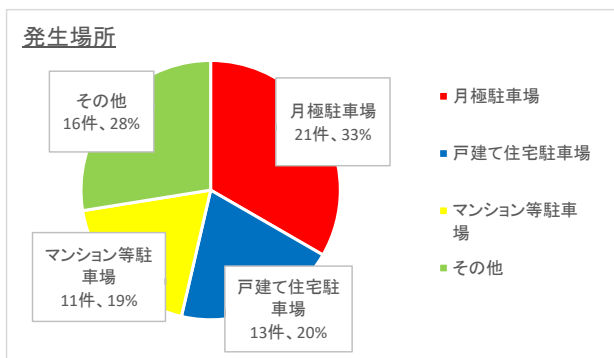

(3) 自動車盗

年間を通して被害が目立った車両は、レクサス、ハイエース、ランドクルーザー、アルファード等でした。施錠の有無に関係なく、犯人が目的とする車両は狙われます。自転車と同様、ツーロックが重要です。

3 電話 d e 詐欺の状況

(1) 柏署管内発生状況

発生件数：84件（前年同期比-25件）

被害額：約1億2,800万円（前年同期比-約4,400万円）

(2) 特徴

被害件数、被害額ともに昨年より減少していますが、県下では高水準を推移しています。引き続き、被害防止の対策を強化していきます。

電話でお金やキャッシュカードの話は「詐欺」