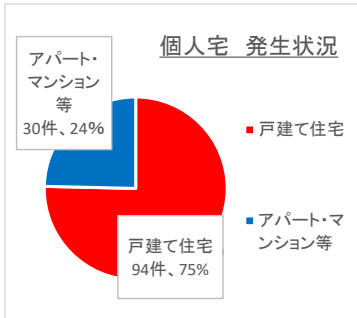

2 防犯対策

(1) 侵入窃盗（住宅対象）

戸建て住宅とアパート等の集合住宅では、戸建て住宅での被害が圧倒的に多いことがわかります。手口は、ガラスを割っての侵入と、無締まり箇所からの侵入で約8割を占めます。施錠は確実にいき、さらに、補助錠を取り付けて被害の防止に努めましょう。