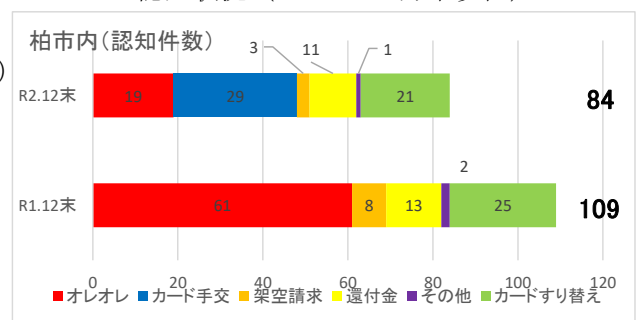

認知状況（R2.12月末現在）