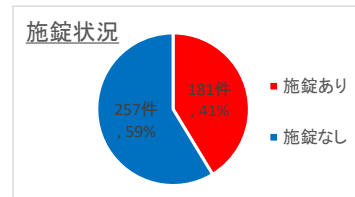

(2) 自転車盗

年間を通して検討すると、被害場所に大きな偏りはありません。大切なことは、やはり施錠です。備え付けの鍵の他に、もう一つの鍵で施錠をする「ツーロック」で施錠を万全にしてください。