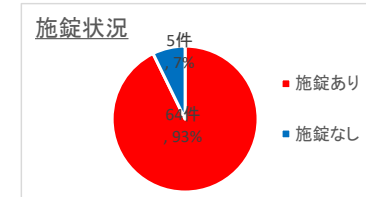

(3) 自動車盗

年間を通して被害が目立った車両は、レクサス、ハイエース、ランドクルーザー、アルファード等でした。施錠の有無に関係なく、犯人が目的とする車両は狙われます。自転車と同様、ツーロックが重要です。

3 電話 d e 詐欺の状況

(1) 柏署管内発生状況

発生件数：84件（前年同期比-25件）

被害額：約1億2,800万円（前年同期比-約4,400万円）

(2) 特徴

被害件数、被害額ともに昨年より減少していますが、県下では高水準を推移しています。引き続き、被害防止の対策を強化していきます。

電話でお金やキャッシュカードの話は「詐欺」