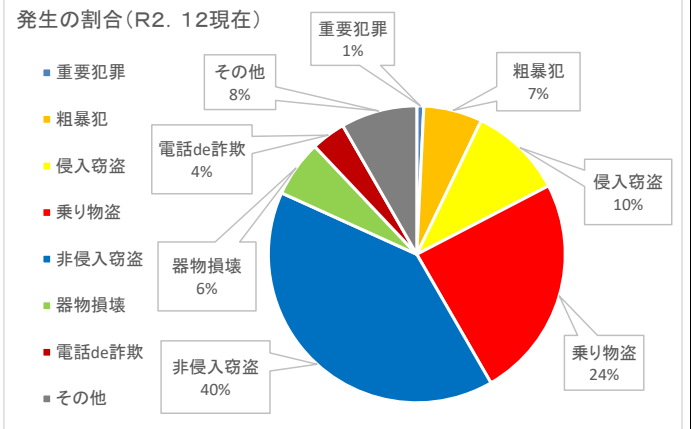

## ○ 乗り物盗

乗り物の被害は約8割が「自転車」です。

年間の発生件数は、自動車盗が69件、オートバイ盗が37件、自転車盗が438件でした。

いずれも前年より減少していますが、刑法犯認知件数に占める割合は高水準となっています。

## ○ 非侵入窃盗

非侵入窃盗は、不特定多数の人が出入り自由な場所で発生する窃盗の件数で、年間の発生は、全て前年より減少しています。

## 【電話de詐欺】

12月中の発生は8件で、年間の発生は84件、被害額は約1億2,800万円であり、前年同期比はそれぞれ-25件、-4,400万円でした。

前年より大きく減少しています。

区分	R1年中	R2.12末	R1.12末	前年同期比
総数	2718	2239	2718	-479
重要犯罪(※1)	8	17	8	9
粗暴犯(※2)	163	143	163	-20
窃盗犯	2036	1671	2036	-365
侵入窃盗	253	229	253	-24
住宅対象	143	138	143	-5
その他	110	91	110	-19
乗り物盗	719	544	719	-175
自動車盗	85	69	85	-16
オートバイ盗	45	37	45	-8
自転車盗	589	438	589	-151
非侵入窃盗	1064	898	1064	-166
ひったくり	6	4	6	-2
車上ねらい	145	100	145	-45
部品ねらい	82	58	82	-24
万引き	357	355	357	-2
その他	474	381	474	-93
器物損壊	197	138	197	-59
電話de詐欺	109	84	109	-25
その他	205	186	205	-19

## ※ 月別刑法犯認知状況

	1月	2月	3月	4月	5月	6月	7月	8月	9月	10月	11月	12月	合計
H30年	270	237	250	286	277	281	279	266	219	284	312	246	3,207
H31年	211	202	218	237	212	181	252	258	264	199	256	229	2,719
R2年	206	190	216	138	143	191	172	187	168	230	235	163	2,239