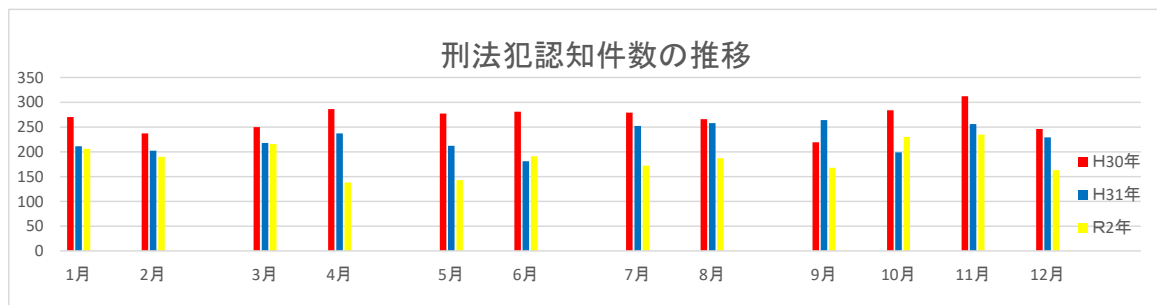

※ 月別刑法犯認知状況

	1月	2月	3月	4月	5月	6月	7月	8月	9月	10月	11月	12月	合計
H30年	270	237	250	286	277	281	279	266	219	284	312	246	3,207
H31年	211	202	218	237	212	181	252	258	264	199	256	229	2,719
R2年	206	190	216	138	143	191	172	187	168	230	235	163	2,239