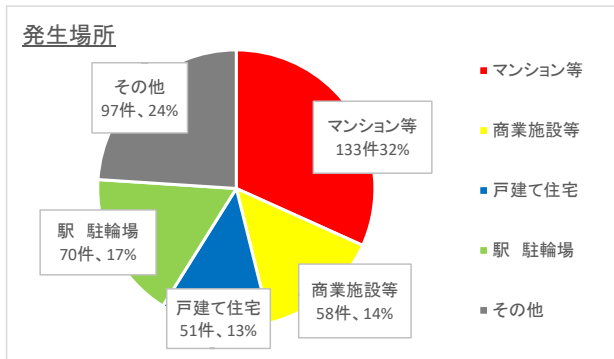

(2) 自転車盗

年間を通して検討すると、被害場所に大きな偏りはありません。大切なことは、やはり施錠です。備え付けの鍵の他に、もう一つの鍵で施錠をする「ツーロック」で施錠を万全にしてください。