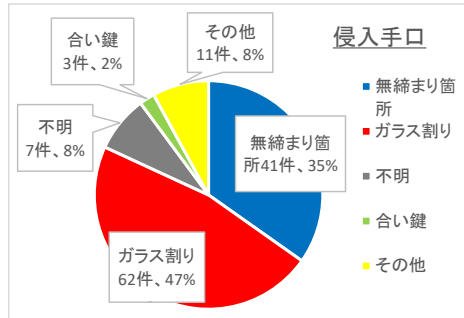

2 防犯対策

(1) 侵入窃盗（住宅対象）

戸建て住宅とアパート等の集合住宅では、戸建て住宅での被害が圧倒的に多いことがわかります。手口は、ガラスを割っての侵入と、無締まり箇所からの侵入で約8割を占めます。施錠は確実にいき、さらに、補助錠を取り付けて被害の防止に努めましょう。