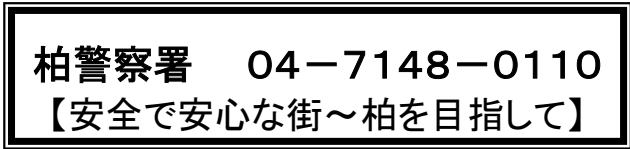

12月30日	小	住宅侵入盗 忍込み	12/30 1:00 - 12/30 7:00	東中新宿	一般家屋	1階無施錠玄関窓から 侵入、現金窃取
		住宅侵入盗 空き巣	12/28 11:00 - 12/30 17:30	大津ヶ丘4丁目	団地住宅2階	合い鍵使用し侵入、 バッグ窃取
12月31日	木	出店荒し	12/30 23:00 - 12/31 7:00	大青田	飲食店舗	出入ロドアこじ開け侵 入、現金窃取
		出店荒し	12/30 14:00 - 12/31 17:00	大津ヶ丘4丁目	飲食店舗	出入ロドアこじ開け侵 入、食料品等窃取

※速報数値のため統計数値とは異なることがあります。

※住宅侵入盗は、空き巣・忍込み・居空き等です。

※駐輪場は、主に駅周辺の駐輪場を表しています。

キャッシュカードを騙し取る詐欺に注意！

百貨店や金融機関を騙り、「あなたのカードが不正に利用されている。」「カードを作り直す必要があるから渡して。」などと電話をかけ、被害者を騙して暗証番号を聞き出し、直接自宅に赴き、キャッシュカードやクレジットカードを騙し取る詐欺事件が多発しています。

百貨店がキャッシュカードに関する電話をしたり、金融機関が自宅にキャッシュカードを取りに行ったり、暗証番号を聞くことはありません。絶対にカードや現金を渡さないように注意してください。

このような電話があったら、すぐ家族や警察に相談するようお願いします。