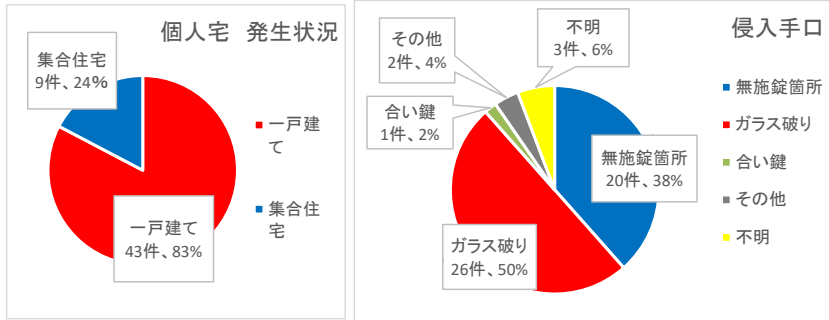

2 防犯対策

(1) 侵入窃盗 (住宅対象)

戸建て住宅とアパート等の集合住宅では、戸建て住宅での被害が圧倒的に多くなっています。手口は、ガラスを割っての侵入と、無施錠箇所からの侵入が約8割です。昨年より被害は減少していますが、施錠は確実にを行い、さらに、補助錠を取り付けて被害の防止に努めましょう。