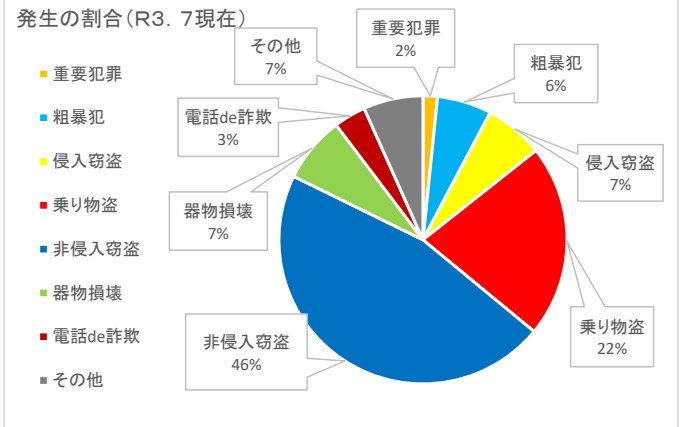

1月	2月	3月	4月	5月	6月	7月	8月	9月	10月	11月	12月	合計
R1年	211	202	218	237	212	181	252	258	264	199	256	229	2,719
R2年	206	190	216	138	143	191	172	187	168	230	235	163	2,239
R3年	176	180	193	196	181	231	202						1,359

区分	R2年中	R3.7末	R2.7末	前年同期比
総数	2239	1359	1255	104
重要犯罪(※1)	27	22	23	-1
粗暴犯(※2)	143	83	83	0
窃盗犯	1671	1013	909	104
侵入窃盗	229	90	143	-53
住宅対象	138	52	87	-35
その他	91	38	56	-18
乗り物盗	544	294	313	-19
自動車盗	69	39	50	-11
オートバイ盗	37	29	21	8
自転車盗	438	226	242	-16
非侵入窃盗	898	629	453	176
ひったくり	4	1	1	0
車上ねらい	100	34	49	-15
部品ねらい	58	22	32	-10
万引き	355	290	197	93
その他	381	282	174	108
器物損壊	138	101	75	26
電話de詐欺	84	49	50	-1
その他	176	91	115	-24

凡例

※1 重要犯罪～殺人、強盗、放火、強制性交等、略取誘拐、強制わいせつ

※2 粗暴犯～暴行、傷害、脅迫、恐喝等