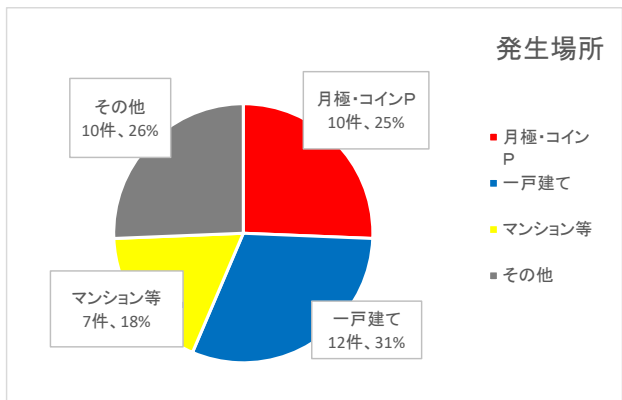

(3) 自動車盗

7月中の被害は6件で、被害車種はトヨタのプリウス、ハイエース、ランドクルーザー、日産シルビアでした。被害の発生場所に偏りはなく、施錠していても、犯人が目的とする車両は狙われます。スマートキーは金属缶等に保管して、ハンドルロック等も活用しましょう。

3 電話 d e 詐欺の状況

(1) 柏署管内発生状況

発生件数：49件 (前年同期比-1件)
被害額：約8,600万円 (前年同期比-約330万円)