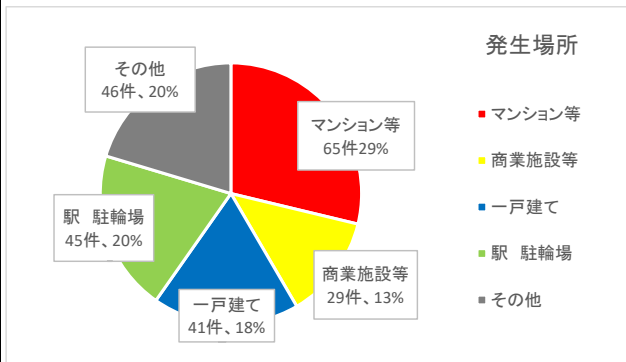

(2) 自転車盗

被害の発生場所に大きな偏りはありません。どこに駐輪しても、施錠をしても被害に遭っています。短時間の駐輪でも必ず施錠することはもちろん、ワイヤー錠等によるツーロックを実施して被害を防止しましょう。