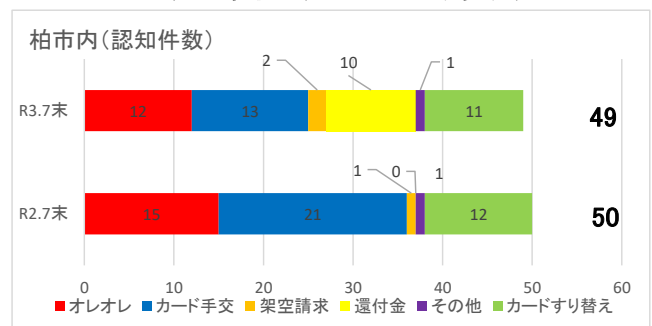

## 3 電話 d e 詐欺の状況

### (1) 柏署管内発生状況

発生件数：49件 (前年同期比-1件)  
被害額：約8,600万円 (前年同期比-約330万円)

### (2) 特徴

被害件数、被害額ともに、昨年同様高水準を推移しています。

電話でお金やキャッシュカードの話は「詐欺」

認知状況 (R3.7月末現在)

千葉県警察メールマガジン登録受付中!

《ちば安全・安心メール》

子供と女性に対する  
声かけ等の不審者情報

犯罪発生  
防犯対策情報