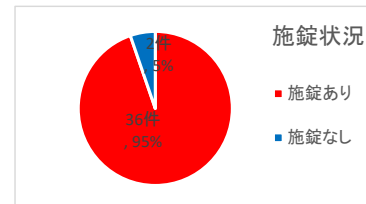

(3) 自動車盗

7月中の被害は6件で、被害車種はトヨタのプリウス、ハイエース、ランドクルーザー、日産シルビアでした。被害の発生場所に偏りはなく、施錠していても、犯人が目的とする車両は狙われます。スマートキーは金属缶等に保管して、ハンドルロック等も活用しましょう。

3 電話 d e 詐欺の状況

(1) 柏署管内発生状況

発生件数：49件 (前年同期比-1件)
被害額：約8,600万円 (前年同期比-約330万円)