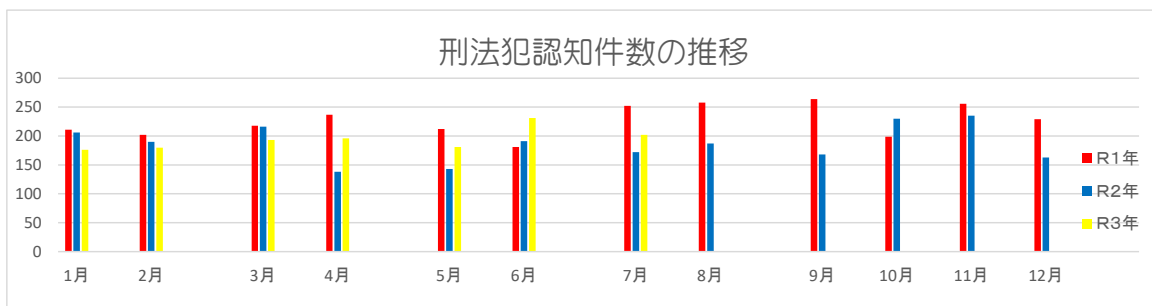

1 犯罪発生分析

【刑法認知件数】

令和3年7月末の認知件数総数は1,359件で前年同期比は+104件でした。

先月に続き、単月で200件を超える件数となっており、高水準の発生件数となっています。

【窃盗犯】

刑法犯認知件数1,359件の内、約74パーセントを窃盗が占めています。

○ 侵入窃盗

「住宅対象」は個人宅が対象の件数で、7月中の発生は5件、「その他」は事業所等の法人対象の件数で、7月中の発生は4件であり、侵入窃盗の発生は減少しています。

○ 乗り物盗

乗り物盗の約8割が自転車の盗難です。

発生件数はわずかに減少しているものの、高水準で発生が続いています。

○ 非侵入窃盗

非侵入窃盗は、不特定多数の人が出入り自由な場所で発生する窃盗の件数です。万引きが昨年より大幅に増加していますが、発生件数の内、約半数は犯人が検挙されているものです。

【電話de詐欺】

7月中は4件の被害が発生し、累計49件と昨年同様に高水準で被害が発生しています。日々、予兆電話も確認されており、犯人は、息子や孫、警察や市役所の職員等様々な役柄になりすまして電話をかけてきます。特定の手口に限りませんので、電話でお金の話が出たら詐欺を疑い、家族や警察に相談してください。

※ 月別刑法犯認知状況