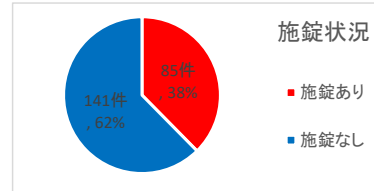

(2) 自転車盗

被害の発生場所に大きな偏りはありません。どこに駐輪しても、施錠をしても被害に遭っています。短時間の駐輪でも必ず施錠することはもちろん、ワイヤー錠等によるツーロックを実施して被害を防止しましょう。