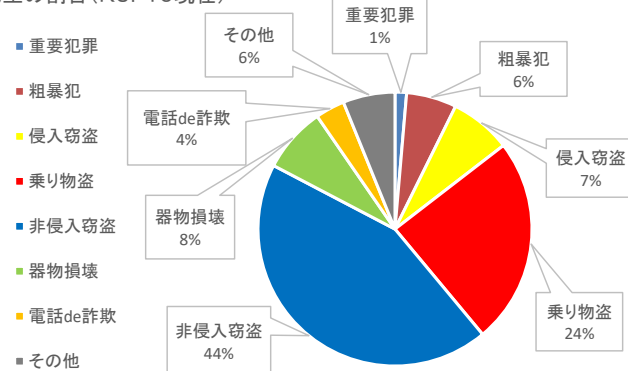

1 犯罪発生分析

【刑法認知件数】

令和3年10月末の認知件数総数は1,906件で、前年同期比は+65件であり、昨年より増加しています。

【窃盗犯】

刑法犯認知件数1,906件の内、約75パーセントを窃盗が占めています。

○ 侵入窃盗

「住宅対象」は個人宅が対象の件数で、10月中の発生は3件と今年に入って一番少ない件数でした。「その他」は事業所等で発生した被害の件数で、9月中の発生は7件でした。

○ 乗り物盗

9月に多発した自動車の盗難被害の件数は、当月は半数以下に留まりましたが、依然として被害は発生しています。

○ 非侵入窃盗

非侵入窃盗は、不特定多数の人が出入り自由な場所で発生する窃盗の件数です。万引きが昨年より大幅に増加していますが、発生件数の内、約半数は検挙されています。

【電話de詐欺】

10月中は7件の被害が発生しました。累計66件と昨年同様に高水準で被害が発生しています。

日々、予兆電話も確認されており、犯人は息子や孫、警察官や市役所の職員等様々な役柄になります。特定の手口に限りませんので、電話でお金の話には詐欺を疑い、家族や警察に相談してください。

区分	R2年中	R3.10末	R2.10末	前年同期比
総数	2239	1906	1841	65
重要犯罪(※1)	27	26	27	-1
粗暴犯(※2)	143	113	122	-9
窃盗犯	1671	1436	1365	71
侵入窃盗	229	138	186	-48
住宅対象	138	77	112	-35
その他	91	26	74	-48
乗り物盗	544	465	463	2
自動車盗	69	70	56	14
オートバイ盗	37	39	34	5
自転車盗	438	356	373	-17
非侵入窃盗	898	833	716	117
ひったくり	4	1	3	-2
車上ねらい	100	55	76	-21
部品ねらい	58	32	50	-18
万引き	355	379	304	75
その他	381	366	283	83
器物損壊	138	147	114	33
電話de詐欺	84	66	69	-3
その他	176	118	144	-26

凡例

※1 重要犯罪～殺人、強盗、放火、強制性交等、略取誘拐、強制わいせつ

※2 粗暴犯～暴行、傷害、脅迫、恐喝等

発生割合(R3.10現在)

※ 月別刑法犯認知状況

	1月	2月	3月	4月	5月	6月	7月	8月	9月	10月	11月	12月	合計
R1年	211	202	218	237	212	181	252	258	264	199	256	229	2,719
R2年	206	190	216	138	143	191	172	187	168	230	235	163	2,239
R3年	176	180	193	196	181	231	202	195	204	148			1,906