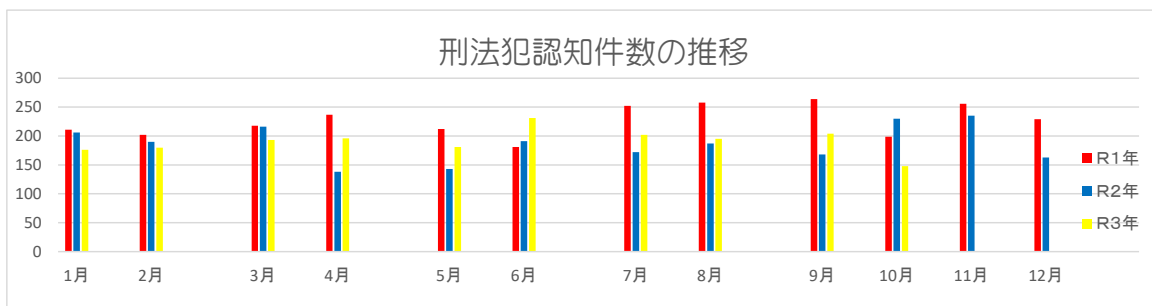

凡例

※1 重要犯罪～殺人、強盗、放火、強制性交等、略取誘拐、強制わいせつ

※2 粗暴犯～暴行、傷害、脅迫、恐喝等

発生割合(R3.10現在)

※ 月別刑法犯認知状況

	1月	2月	3月	4月	5月	6月	7月	8月	9月	10月	11月	12月	合計
R1年	211	202	218	237	212	181	252	258	264	199	256	229	2,719
R2年	206	190	216	138	143	191	172	187	168	230	235	163	2,239
R3年	176	180	193	196	181	231	202	195	204	148			1,906