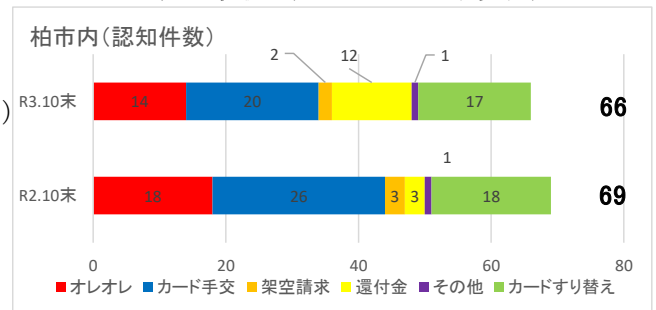

認知状況 (R3.10月末現在)