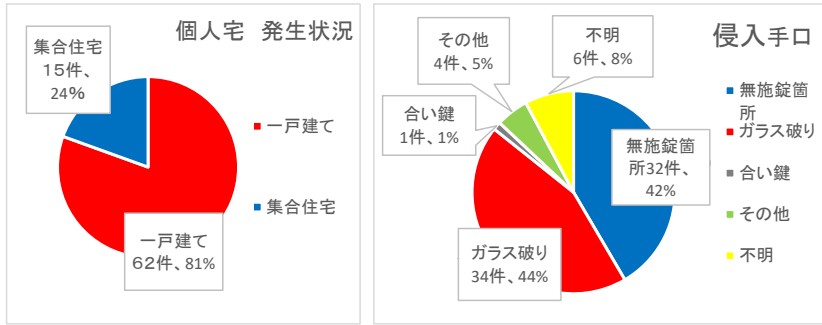

2 防犯対策

(1) 侵入窃盗 (住宅対象)

戸建て住宅とアパート等の集合住宅では、戸建て住宅での被害が圧倒的に多いです。手口は、ガラスを割っての侵入と、無施錠箇所からの侵入が約8割です。昨年より被害は減少していますが、施錠は確実にいき、さらに、補助錠を取り付けて被害の防止に努めましょう。