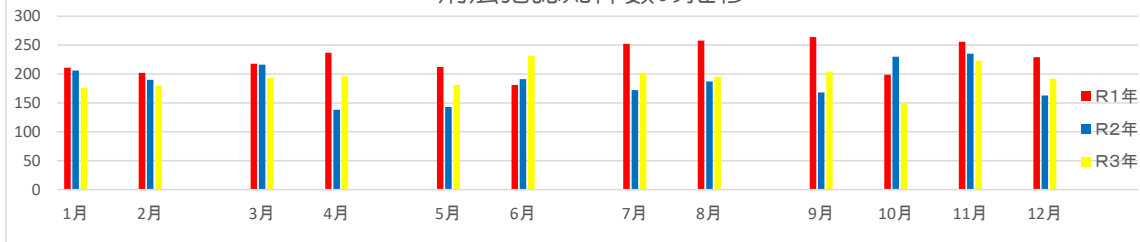

## ※ 月別刑法犯認知状況

区分	R2年中	R3.12末	R2.12末	前年同期比
総数	2239	2321	2239	82
重要犯罪(※1)	27	31	27	4
粗暴犯(※2)	143	142	143	-1
窃盗犯	1671	1735	1671	64
侵入窃盗	229	159	229	-70
住宅対象	138	90	138	-48
その他	91	69	91	-22
乗り物盗	544	545	544	1
自動車盗	69	82	69	13
オートバイ盗	37	43	37	6
自転車盗	438	420	438	-18
非侵入窃盗	898	1031	898	133
ひったくり	4	3	4	-1
車上ねらい	100	75	100	-25
部品ねらい	58	44	58	-14
万引き	355	453	355	98
その他	381	456	381	75
器物損壊	138	181	138	43
電話de詐欺	84	93	84	9
その他	176	139	176	-37

凡例

※1 重要犯罪～殺人、強盗、放火、強制性交等、略取誘拐、強制わいせつ

※2 粗暴犯～暴行、傷害、脅迫、恐喝等

刑法犯認知件数の推移

	1月	2月	3月	4月	5月	6月	7月	8月	9月	10月	11月	12月	合計
R1年	211	202	218	237	212	181	252	258	264	199	256	229	2,719
R2年	206	190	216	138	143	191	172	187	168	230	235	163	2,239
R3年	176	180	193	196	181	231	202	195	204	148	223	192	2,321