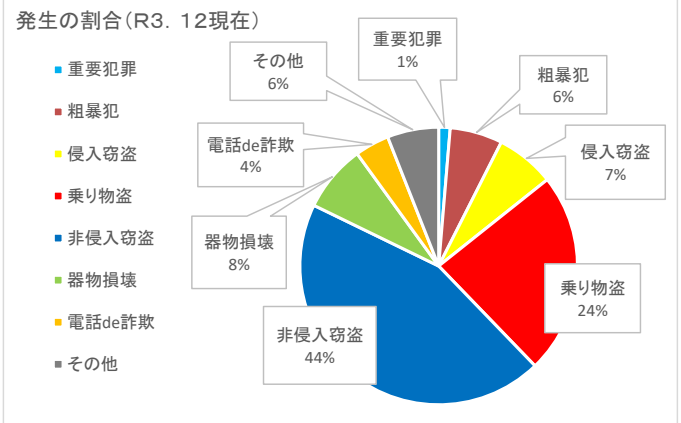

## ○ 非侵入窃盗

非侵入窃盗は、不特定多数の人が出入り自由な場所で発生する窃盗の件数です。昨年と比べ、万引きが大幅に増加しましたが、発生件数の内、約半数は検挙されています。

## 【電話de詐欺】

12月中に被害が多発し（18件の発生）、年間の発生は93件、被害額は約1億8千万円でした。前年同期比はそれぞれ+9件、+約5,400万円で、昨年より大幅に増加しました。

## ※ 月別刑法犯認知状況

区分	R2年中	R3.12末	R2.12末	前年同期比
総数	2239	2321	2239	82
重要犯罪(※1)	27	31	27	4
粗暴犯(※2)	143	142	143	-1
窃盗犯	1671	1735	1671	64
侵入窃盗	229	159	229	-70
住宅対象	138	90	138	-48
その他	91	69	91	-22
乗り物盗	544	545	544	1
自動車盗	69	82	69	13
オートバイ盗	37	43	37	6
自転車盗	438	420	438	-18
非侵入窃盗	898	1031	898	133
ひったくり	4	3	4	-1
車上ねらい	100	75	100	-25
部品ねらい	58	44	58	-14
万引き	355	453	355	98
その他	381	456	381	75
器物損壊	138	181	138	43
電話de詐欺	84	93	84	9
その他	176	139	176	-37

凡例

※1 重要犯罪～殺人、強盗、放火、強制性交等、略取誘拐、強制わいせつ

※2 粗暴犯～暴行、傷害、脅迫、恐喝等

刑法犯認知件数の推移

	1月	2月	3月	4月	5月	6月	7月	8月	9月	10月	11月	12月	合計
R1年	211	202	218	237	212	181	252	258	264	199	256	229	2,719
R2年	206	190	216	138	143	191	172	187	168	230	235	163	2,239
R3年	176	180	193	196	181	231	202	195	204	148	223	192	2,321