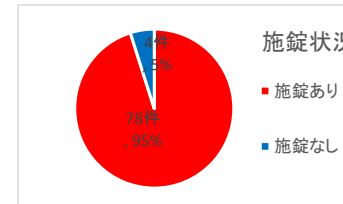

(3) 自動車盗

年間を通して被害が目立った車両は、レクサス、ランドクルーザープラド、ハイエース等でした。このように、犯人が狙うのは特定の車両です。スマートキーは金属缶等に保管し、ハンドルロックも活用して被害の防止に努めましょう。

3 電話 d e 詐欺の状況

(1) 柏署管内発生状況

発生件数：93件 (前年同期比+9件)

被害額：約1億8千万円 (前年同期比+約5400万円)