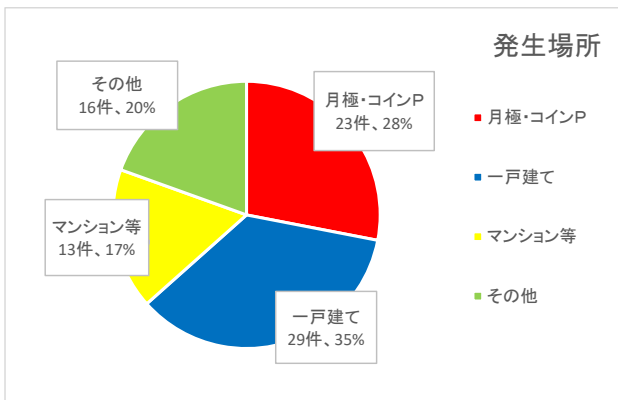

(3) 自動車盗

年間を通して被害が目立った車両は、レクサス、ランドクルーザープラド、ハイエース等でした。このように、犯人が狙うのは特定の車両です。スマートキーは金属缶等に保管し、ハンドルロックも活用して被害の防止に努めましょう。

3 電話 d e 詐欺の状況

(1) 柏署管内発生状況

発生件数：93件 (前年同期比+9件)

被害額：約1億8千万円 (前年同期比+約5400万円)