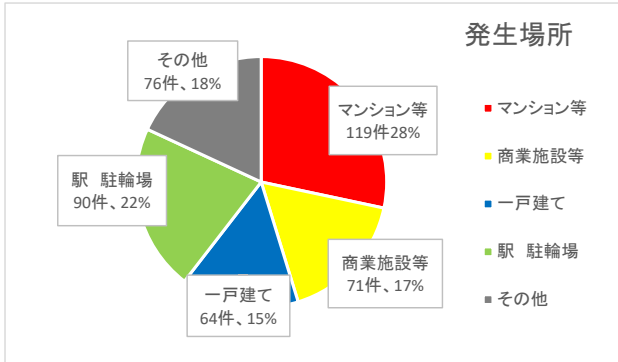

(2) 自転車盗

被害の発生場所に大きな偏りはありません。どこに駐輪しても、施錠をしても被害に遭っています。短時間の駐輪でも必ず施錠することはもちろん、ワイヤー錠等によるツーロックを実施して被害を防止しましょう。