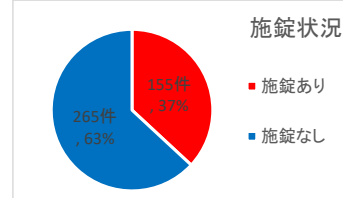

(2) 自転車盗

被害の発生場所に大きな偏りはありません。どこに駐輪しても、施錠をしても被害に遭っています。短時間の駐輪でも必ず施錠することはもちろん、ワイヤー錠等によるツーロックを実施して被害を防止しましょう。