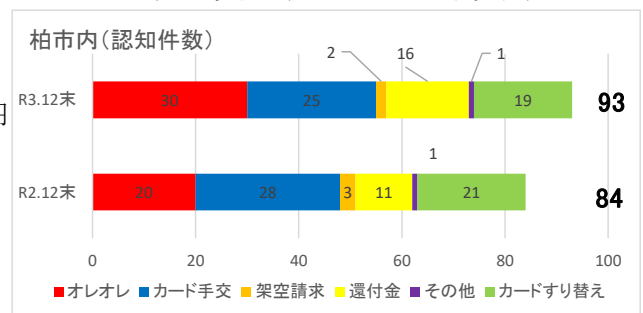

## 3 電話 d e 詐欺の状況

### (1) 柏署管内発生状況

発生件数：93件 (前年同期比+9件)

被害額：約1億8千万円 (前年同期比+約5400万円)

### (2) 特徴

被害件数、被害額ともに、昨年同様高水準を推移しています。

電話でお金やキャッシュカードの話は「詐欺」

認知状況 (R3.12月末現在)

千葉県警察メールマガジン登録受付中!

《ちば安全・安心メール》

子供と女性に対する  
声かけ等の不審者情報

犯罪発生  
防犯対策情報