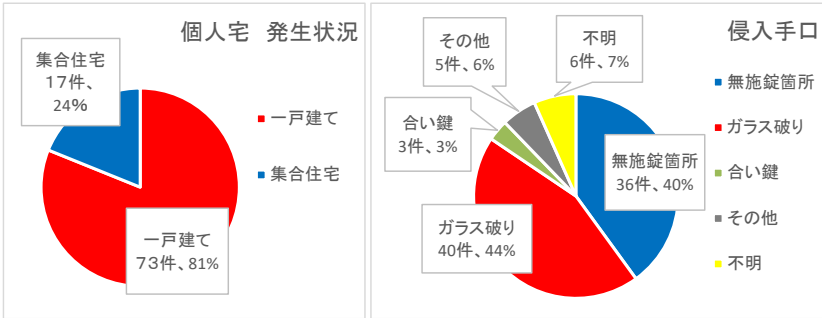

2 防犯対策

(1) 侵入窃盗 (住宅対象)

戸建て住宅とアパート等の集合住宅では、戸建て住宅での被害が圧倒的に多いです。手口は、ガラスを割っての侵入と、無施錠箇所からの侵入が約8割です。昨年より被害は減少していますが、施錠は確実にを行い、さらに、補助錠を取り付けて被害の防止に努めましょう。