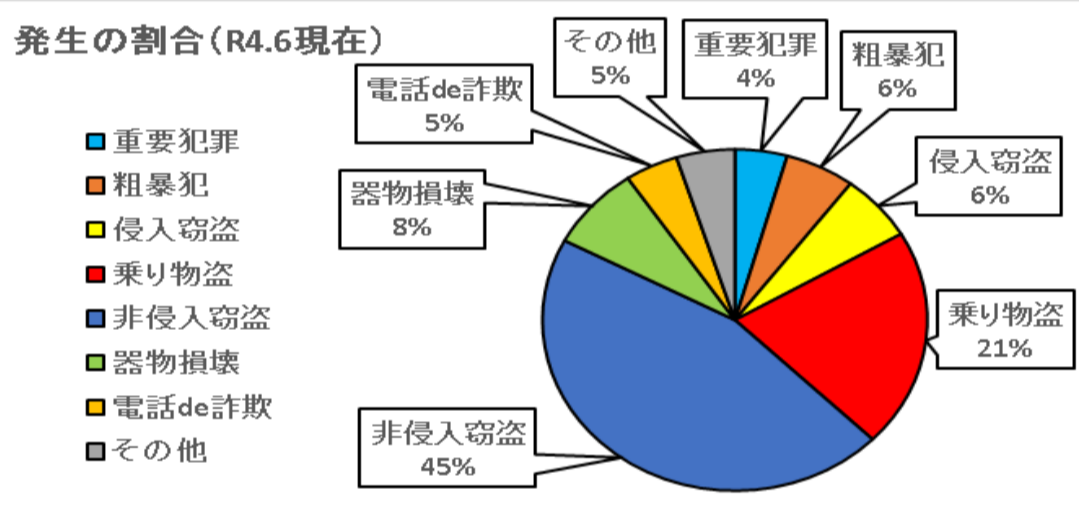

1 犯罪発生分析

【刑法認知件数】

令和4年7月末現在の刑法犯認知件数は1323件で昨年より36件減少しており、自転車盗、車上ねらいが増加傾向にあります。

【重要犯罪】

重要犯罪の認知件数は56件で、昨年より35件増加しています。これは、強制わいせつの犯人を検挙したことによる捜査の経過で計上されたものです。

【粗暴犯】

粗暴犯の認知件数は、76件で昨年より7件減少しています。そのうち、暴行・傷害は69件発生しています。新型コロナウイルスの感染者は増加傾向にありますが、大規模な行動制限はなく、夏休みに伴い人出も引き続き多くなると予想されるため、外出先などでのトラブルに注意しましょう。

【窃盗犯】

刑法犯認知件数1323件のうち962件を窃盗犯が占めていますが、昨年より51件減少しています。

○ 乗り物盗

乗り物の被害は298件であり、昨年より4件増加しています。7月中、自動車盗の発生は3件であり、1か月の発生件数は減少していますが、自転車盗については55件発生しており、増加傾向にあります。

○ 非侵入窃盗(出入り自由な場所での窃盗)

非侵入窃盗のうち、車上ねらいが96件発生しており、昨年より62件増加しており車上ねらいは、7月末時点で県内最多の認知件数となります。

※ 月別刑法犯認知状況

区分	R3年中	R4.7末	R3.7末	比較
総数	2321	1323	1359	-36
重要犯罪(※1)	31	56	21	35
粗暴犯(※2)	142	76	83	-7
窃盗犯	1735	962	1013	-51
侵入窃盗	159	80	90	-10
住宅対象	90	50	52	-2
その他	69	30	38	-8
乗り物盗	545	298	294	4
自動車盗	82	44	39	5
オートバイ盗	43	17	29	-12
自転車盗	420	237	226	11
非侵入窃盗	1031	584	629	-45
ひったくり	3	3	1	2
車上ねらい	75	96	34	62
部品ねらい	44	27	22	5
万引き	453	222	290	-68
その他	456	236	282	-46
器物損壊	181	104	101	3
電話de詐欺	93	55	49	6
その他	139	70	92	-22

凡例

※1 重要犯罪～殺人、強盗、放火、強制性交等、略取誘拐、強制わいせつ

※2 粗暴犯～暴行、傷害、脅迫、恐喝等

	1月	2月	3月	4月	5月	6月	7月	8月	9月	10月	11月	12月	合計
R2年	206	190	216	138	143	191	172	187	168	230	235	163	2,239
R3年	176	180	193	196	181	231	202	195	204	148	223	192	2,321
R4年	198	174	209	160	206	192	184						1,323