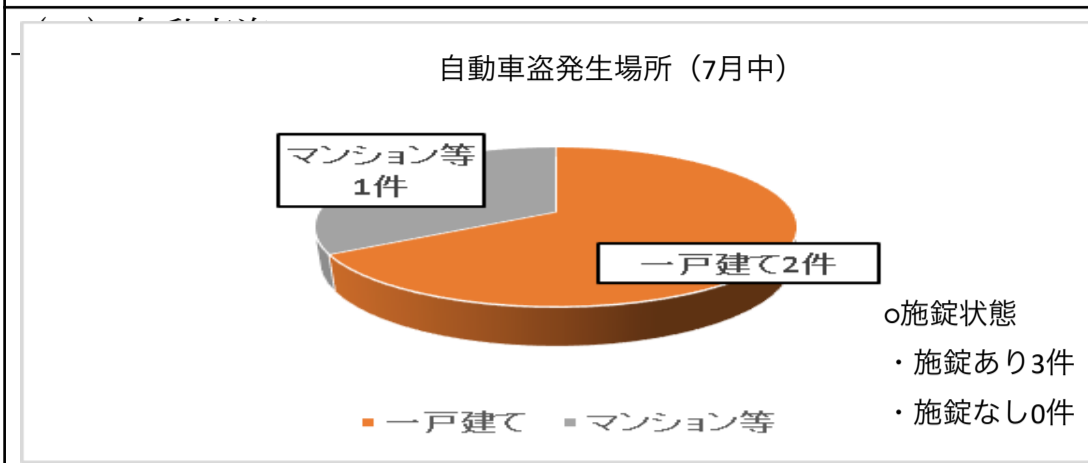

ことが多いので、外出などの際は施錠の確認を徹底するとともに、貴重品の管理や防犯グッズの設置により被害の防止に努めましょう。

ため、強度の高い複数の鍵でツーロックすることにより被害の防止に努めましょう。

7月中3件発生し、自宅敷地内やマンション駐車場での被害となります。盗まれた車両はランドクルーザー、レクサスといった高級車となります。いずれも施錠されている車両が被害に遭っていますので防犯アラーム、ハンドルロックなどの防犯グッズを取り付けるといった対策をしましょう。

7月中10件発生し、そのうち3件が自転車のかご内に置いていた荷物が盗まれています。ドアを施錠していたとしても窓ガラスを破壊され、車内の貴重品が盗まれてしまうため、車両から降りるときは貴重品を車内に置き忘れないようにしましょう。また、自転車を駐輪する際も、前かごなどに荷物を置き忘れないようにしましょう。

3 電話de詐欺の状況

(1) 柏署管内発生状況

被害件数：55件 (前年同期比+6件)

被害額：約8261万円 (前年同期比-約357万円)

(2) 特徴

昨年と比較してオレオレ詐欺、カードすり替え被害が増加傾向にあります。最近、民生委員を騙る不審電話や、現金を集合ポストに投函するよう被害者を誘導する新たな手口が発生しているため、電話の相手を安