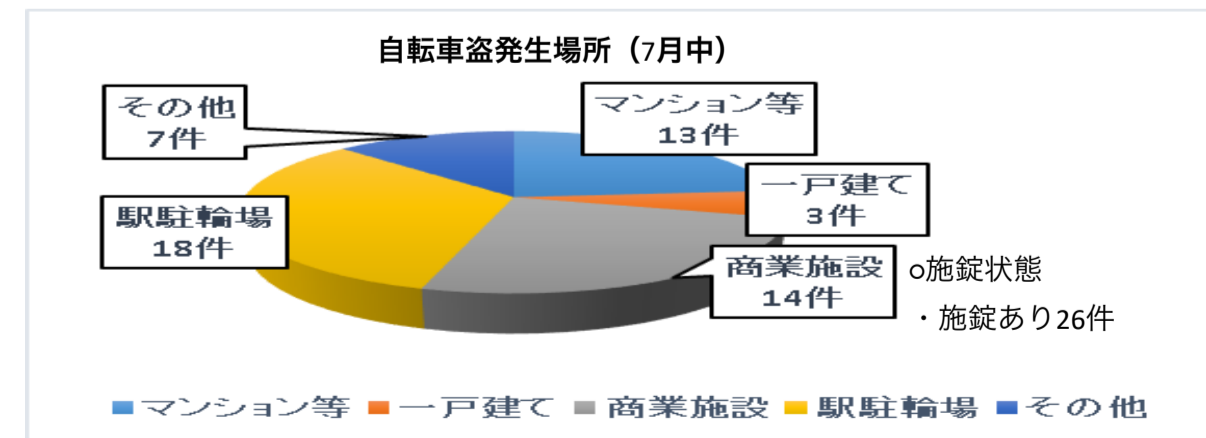

(2) 自転車盗

7月中55件発生し、そのうち39件が外出先で駐輪していたところ被害に遭っています。また、施錠されているにもかかわらず、盗まれる車両も増えている