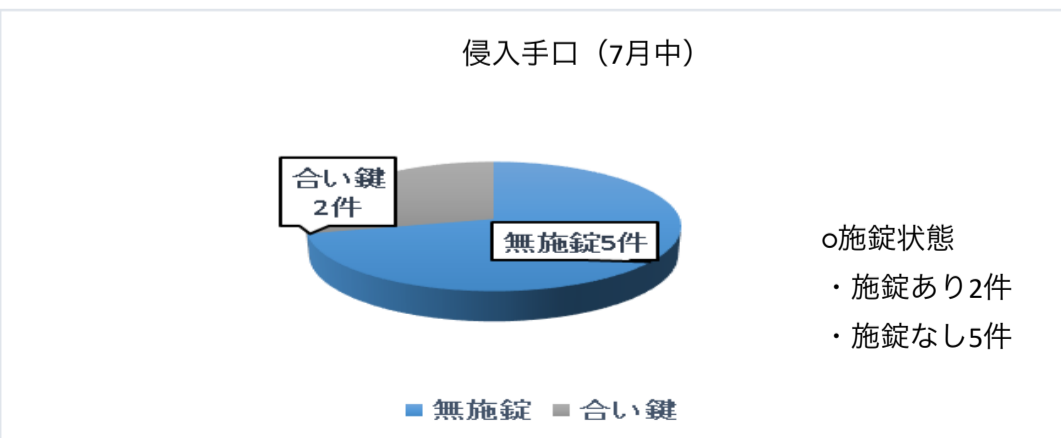

2 防犯対策

(1) 侵入窃盗(住宅対象)

7月中7件発生し、そのうち5件が無締り箇所から侵入されての被害となります。夏場は換気などのため窓を開放し、そのまま就寝や外出をしてしまう