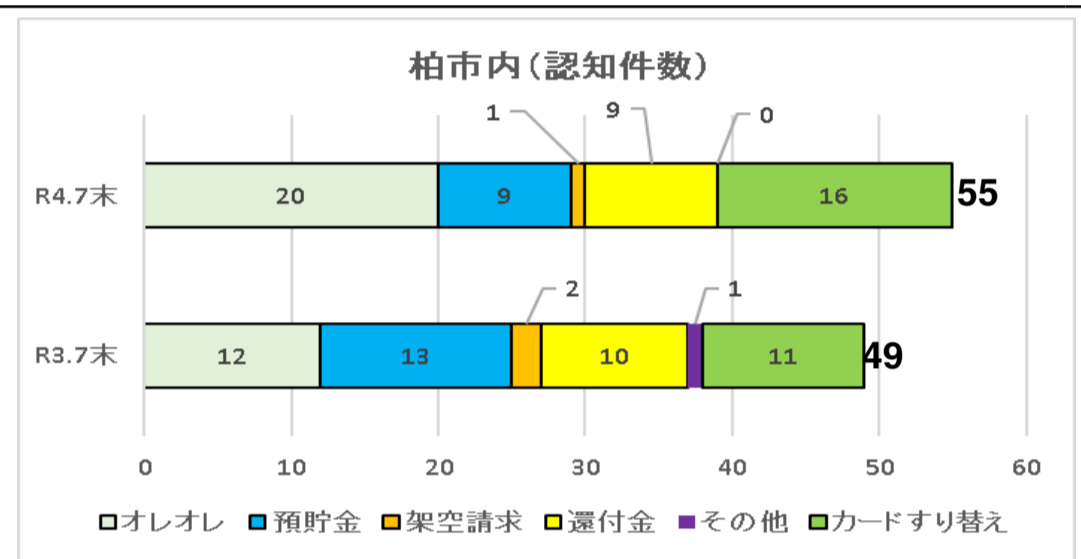

3 電話de詐欺の状況

(1) 柏署管内発生状況

被害件数：55件 (前年同期比+6件)

被害額：約8261万円 (前年同期比-約357万円)

(2) 特徴

昨年と比較してオレオレ詐欺、カードすり替え被害が増加傾向にあります。最近、民生委員を騙る不審電話や、現金を集合ポストに投函するよう被害者を誘導する新たな手口が発生しているため、電話の相手を安

千葉県警察メールマガジン登録受付中!
《ちば安全・安心メール》