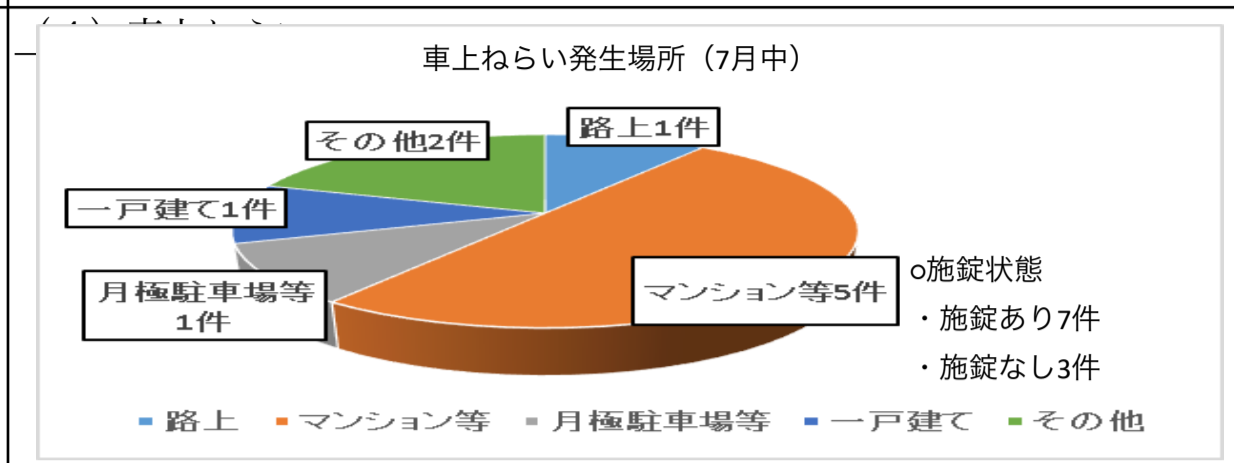

ことが多いので、外出などの際は施錠の確認を徹底するとともに、貴重品の管理や防犯グッズの設置により被害の防止に努めましょう。

ため、強度の高い複数の鍵でツーロックすることにより被害の防止に努めましょう。

7月中3件発生し、自宅敷地内やマンション駐車場での被害となります。盗まれた車両はランドクルーザー、レクサスといった高級車となります。いずれも施錠されている車両が被害に遭っていますので防犯アラーム、ハンドルロックなどの防犯グッズを取り付けるといった対策をしましょう。

7月中10件発生し、そのうち3件が自転車のかご内に置いていた荷物が盗まれています。ドアを施錠していたとしても窓ガラスを破壊され、車内の貴重品が盗まれてしまうため、車両から降りるときは貴重品を車内に置き忘れないようにしましょう。また、自転車を駐輪する際も、前かごなどに荷物を置き忘れないようにしましょう。

3 電話de詐欺の状況

(1) 柏署管内発生状況

被害件数：55件 (前年同期比+6件)

被害額：約8261万円 (前年同期比-約357万円)

(2) 特徴

昨年と比較してオレオレ詐欺、カードすり替え被害が増加傾向にあります。最近、民生委員を騙る不審電話や、現金を集合ポストに投函するよう被害者を誘導する新たな手口が発生しているため、電話の相手を安