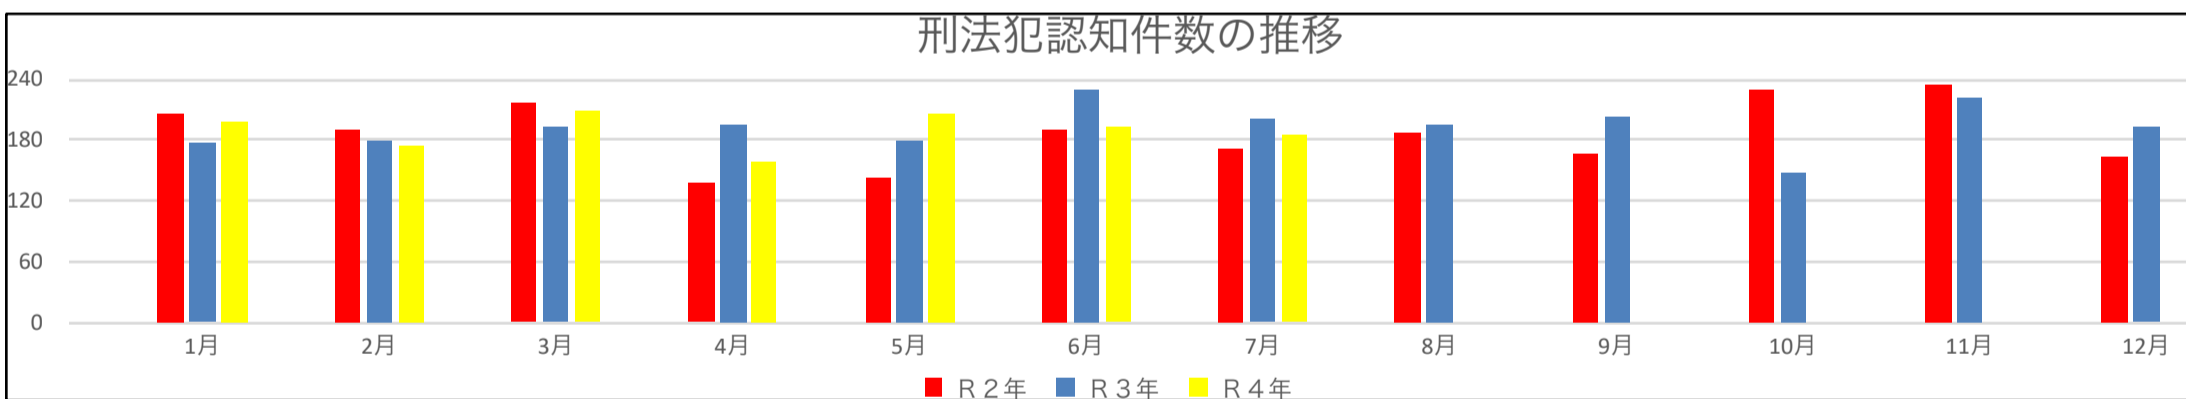

1 犯罪発生分析

【刑法認知件数】

令和4年7月末現在の刑法犯認知件数は1323件で昨年より36件減少しており、自転車盗、車上ねらいが増加傾向にあります。

【重要犯罪】

重要犯罪の認知件数は56件で、昨年より35件増加しています。これは、強制わいせつの犯人を検挙したことによる捜査の経過で計上されたものです。

【粗暴犯】

粗暴犯の認知件数は、76件で昨年より7件減少しています。そのうち、暴行・傷害は69件発生しています。新型コロナウイルスの感染者は増加傾向にありますが、大規模な行動制限はなく、夏休みに伴い人出も引き続き多くなると予想されるため、外出先などでのトラブルに注意しましょう。

【窃盗犯】

刑法犯認知件数1323件のうち962件を窃盗犯が占めていますが、昨年より51件減少しています。

○ 乗り物盗

乗り物の被害は298件であり、昨年より4件増加しています。7月中、自動車盗の発生は3件であり、1か月の発生件数は減少していますが、自転車盗については55件発生しており、増加傾向にあります。

○ 非侵入窃盗(出入り自由な場所での窃盗)

非侵入窃盗のうち、車上ねらいが96件発生しており、昨年より62件増加しており車上ねらいは、7月末時点で県内最多の認知件数となります。

※ 月別刑法犯認知状況

区分	R3年中	R4.7末	R3.7末	比較
総数	2321	1323	1359	-36
重要犯罪(※1)	31	56	21	35
粗暴犯(※2)	142	76	83	-7
窃盗犯	1735	962	1013	-51
侵入窃盗	159	80	90	-10
住宅対象	90	50	52	-2
その他	69	30	38	-8
乗り物盗	545	298	294	4
自動車盗	82	44	39	5
オートバイ盗	43	17	29	-12
自転車盗	420	237	226	11
非侵入窃盗	1031	584	629	-45
ひったくり	3	3	1	2
車上ねらい	75	96	34	62
部品ねらい	44	27	22	5
万引き	453	222	290	-68
その他	456	236	282	-46
器物損壊	181	104	101	3
電話de詐欺	93	55	49	6
その他	139	70	92	-22

凡例

※1 重要犯罪～殺人、強盗、放火、強制性交等、略取誘拐、強制わいせつ

※2 粗暴犯～暴行、傷害、脅迫、恐喝等

	1月	2月	3月	4月	5月	6月	7月	8月	9月	10月	11月	12月	合計
R2年	206	190	216	138	143	191	172	187	168	230	235	163	2,239
R3年	176	180	193	196	181	231	202	195	204	148	223	192	2,321
R4年	198	174	209	160	206	192	184						1,323