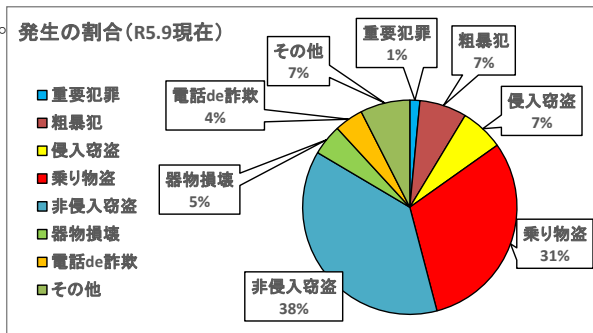

1 犯罪発生分析

【刑法犯認知件数】

令和5年9月末現在の刑法犯認知件数は1,910件と昨年より236件増加し、侵入窃盗、オートバイ盗、自転車盗、万引きなどの窃盗犯が増加しています。

【重要犯罪・粗暴犯】

重要犯罪認知件数は29件で、昨年と比べて34件の減少傾向ですが、暴行や傷害等粗暴犯が増加傾向にあります。

【窃盗犯】

先月に続き、当署の刑法犯認知件数1,910件中1,430件と全体の7割以上を窃盗犯が占め、侵入窃盗、乗り物等が増加傾向です。

○侵入窃盗

侵入窃盗は発生が125件、住宅対象は先月に続き減少傾向となっていますが、その他（事業所等の法人対象）が増加傾向となっています。

○乗り物盗

乗り物盗は全体で前年比183件増加、中でもオートバイ盗が51件増、自転車盗が137件増となっています。自動車盗は昨年比5件減少となっています。9月中は自動車盗が5件発生し、1件以外は全てキー抜きで完全施錠でした。オートバイ盗は9件発生し、2件以外は全てキー抜きですがハンドルロックの未実施が約半数ありました。

○非侵入窃盗（出入り自由な場所での窃盗）

9月末現在発生件数は718件、昨年比3件増加傾向で、車上狙いが先月に引き続き減少していますが、ナンバープレートやタイヤをはじめとした部品ねらい被害が増加傾向にあります。

また、刑法犯認知件数は、先月に続き県内警察署で最多となっています。

区分	R4年中	R5.9末	R4.9末	比較
総数	2,284	1,910	1,674	236
重要犯罪(※1)	71	29	63	-34
粗暴犯(※2)	132	136	96	40
窃盗犯	1,662	1,430	1,215	215
侵入窃盗	135	125	96	29
住宅対象	69	51	56	-5
その他	66	74	40	34
乗り物盗	573	587	404	183
自動車盗	63	50	55	-5
オートバイ盗	39	75	24	51
自転車盗	471	462	325	137
非侵入窃盗	954	718	715	3
ひったくり	4	6	4	2
車上ねらい	145	76	118	-42
部品ねらい	49	58	34	24
万引き	362	290	269	21
その他	394	288	290	-2
器物損壊	160	89	126	-37
電話de詐欺	121	83	82	1
その他	138	143	92	51

※1 重要犯罪～殺人、強盗、放火、強制性交等、略取誘拐、強制わいせつ

※2 粗暴犯～暴行、傷害、脅迫、恐喝等

刑法犯認知件数の推移

	1月	2月	3月	4月	5月	6月	7月	8月	9月	10月	11月	12月	9月末小計	合計
R3年	176	180	193	196	181	231	202	195	204	148	223	192	1,758	2,321
R4年	198	174	208	159	208	191	184	166	186	205	215	190	1,674	2,284
R5年	163	194	233	175	245	204	245	230	221				1,910	