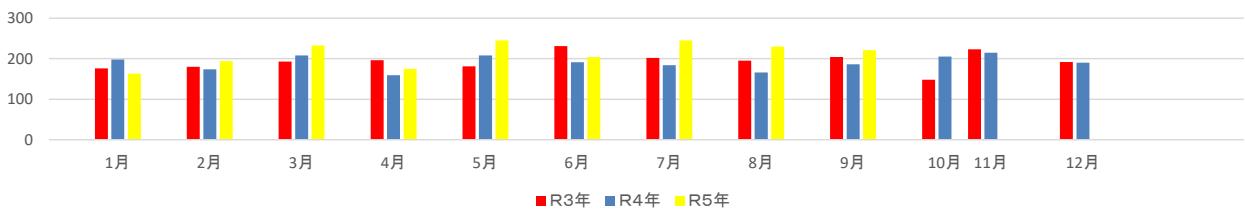

○非侵入窃盗（出入り自由な場所での窃盗）

9月末現在発生件数は718件、昨年比3件増加傾向で、車上狙いが先月に引き続き減少していますが、ナンバープレートやタイヤをはじめとした部品ねらい被害が増加傾向にあります。

また、刑法犯認知件数は、先月に続き県内警察署で最多となっています。

区分	R4年中	R5.9末	R4.9末	比較
総数	2,284	1,910	1,674	236
重要犯罪(※1)	71	29	63	-34
粗暴犯(※2)	132	136	96	40
窃盗犯	1,662	1,430	1,215	215
侵入窃盗	135	125	96	29
住宅対象	69	51	56	-5
その他	66	74	40	34
乗り物盗	573	587	404	183
自動車盗	63	50	55	-5
オートバイ盗	39	75	24	51
自転車盗	471	462	325	137
非侵入窃盗	954	718	715	3
ひったくり	4	6	4	2
車上ねらい	145	76	118	-42
部品ねらい	49	58	34	24
万引き	362	290	269	21
その他	394	288	290	-2
器物損壊	160	89	126	-37
電話de詐欺	121	83	82	1
その他	138	143	92	51

※1 重要犯罪～殺人、強盗、放火、強制性交等、略取誘拐、強制わいせつ

※2 粗暴犯～暴行、傷害、脅迫、恐喝等

刑法犯認知件数の推移

	1月	2月	3月	4月	5月	6月	7月	8月	9月	10月	11月	12月	9月末小計	合計
R3年	176	180	193	196	181	231	202	195	204	148	223	192	1,758	2,321
R4年	198	174	208	159	208	191	184	166	186	205	215	190	1,674	2,284
R5年	163	194	233	175	245	204	245	230	221				1,910	