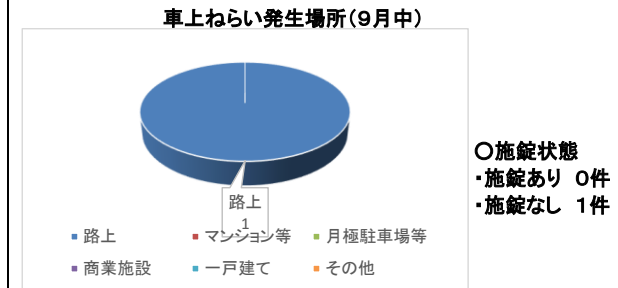

(4) 車上ねらい

9月中1件発生し、路上の被害でした。また、被害車両は無施錠で駐車中の被害となります。車両を離れる時は、車内に貴重品や現金を残さず、肌身離さず持ち歩きましょう。また、工具やゴルフバック等を車両内に放置することもやめましょう。駐車の際は、少しの時間でも必ず施錠して窓の閉め忘れにも気をつけましょう。

3 電話d e詐欺の状況

(1) 柏署管内発生状況

被害件数：83件 (前年同期比+1件)

被害額：約1億9876万円 (前年同期比+約1376万円)

(2) 特徴

9月中は4件発生し、手口はオレオレ詐欺が4件となります。

犯人は危険が迫っているように装い電話を受けた人の不安を煽ります。まずは、在宅中は留守番設定にして話さない防犯をしましょう。

認知状況 (R5.9月末現在)