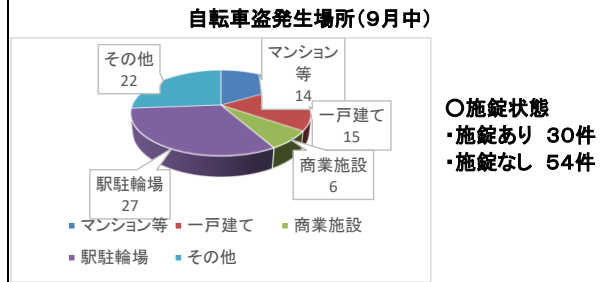

(2) 自転車盗

9月中は84件発生し、マンション等の集合住宅の集合住宅駐輪場、駅周辺駐輪場、商業施設駐輪場での盗難被害が多く見られました。被害の約6割が無施錠での被害となっています。自宅に駐輪する際も、出先で駐輪する時も、必ず施錠をし、2つの鍵(ツーロック)で盗難被害を防ぎましょう。