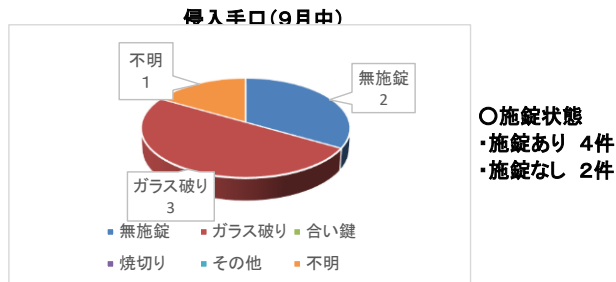

2 防犯対策

(1) 侵入窃盗 (住宅対象)

9月中は6件発生し、1階のリビング掃き出し窓を割って侵入する手口が2件、1階腰高窓のガラスを割って侵入する手口が1件発生しています。

その他、無締まり箇所から侵入した被害も発生していることから、戸締まりや鍵の管理を徹底しましょう。