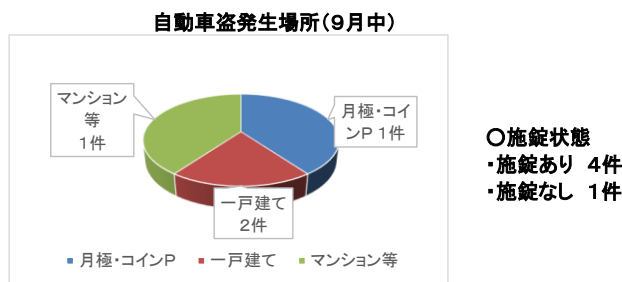

(3) 自動車盗

9月中5件発生し、1件以外は全て完全施錠の車が被害に遭っています。被害車両の特徴は、ランドクルーザー、アルファード等となっています。発生の時間は主に夜間帯で、戸建て、集合住宅の駐車場や、有料駐車場が被害場所となっています。車両の盗難を防ぐためには、物理的に車を動かないようにハンドルロックやタイヤロックを活用し防犯対策をしましょう。