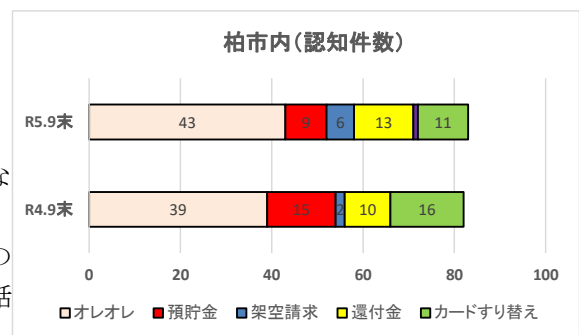

## 3 電話d e詐欺の状況

### (1) 柏署管内発生状況

被害件数：83件 (前年同期比+1件)

被害額：約1億9876万円 (前年同期比+約1376万円)

### (2) 特徴

9月中は4件発生し、手口はオレオレ詐欺が4件となります。

犯人は危険が迫っているように装い電話を受けた人の不安を煽ります。まずは、在宅中は留守番設定にして話さない防犯をしましょう。

認知状況 (R5.9月末現在)

千葉県警察メールマガジン登録受付中!  
 《ちば安全・安心メール》

登録は、下記QRコードもしくは県警ホームページからお願いします。

【県警ホームページ】(ポリスネット・千葉)