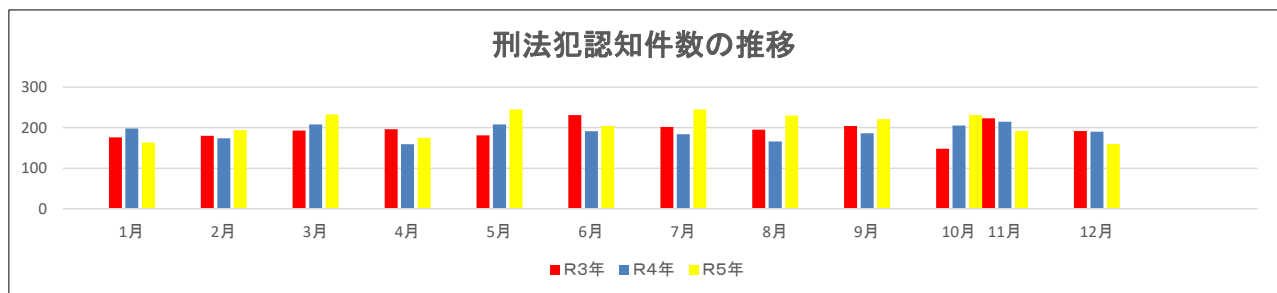

1 犯罪発生分析

【刑法犯認知件数】

令和5年12月末現在の刑法犯認知件数は2,493件と昨年より209件増加し、侵入窃盗、オートバイ盗、自転車盗、万引きなどの窃盗犯が増加しています。

また、刑法犯認知件数は、先月に続き県内警察署で最多となっています。

【重要犯罪・粗暴犯】

重要犯罪認知件数は38件で、昨年と比べて34件の減少傾向ですが、暴行や傷害等粗暴犯が増加傾向にあります。

【窃盗犯】

先月に続き、当署の刑法犯認知件数2,493件中1,869件と全体の7割以上を窃盗犯が占め、侵入窃盗、乗り物盗が増加傾向です。

○侵入窃盗

侵入窃盗は発生が165件となっており、事業所等を対象にしたものが増加傾向となっています。

○乗り物盗

乗り物盗は全体で前年比198件増加、中でもオートバイ盗が54件増、自転車盗が143件増となっています。

12月中は自動車盗が7件発生し全てキー抜きで完全施錠でした。オートバイ盗は7件発生し、全てキー抜きでハンドルロックの未実施が2件ありました。

○非侵入窃盗（出入り自由な場所での窃盗）

12月末現在発生件数は933件、昨年比21件減少傾向で、車上ねらいが先月に引き続き減少していますが、ナンバープレートやタイヤをはじめとした部品ねらい被害が増加傾向にあります。

区分	R3年中	R5年中	R4年中	前年比
総数	2,321	2,493	2,284	209
重要犯罪(※1)	31	38	72	-34
粗暴犯(※2)	142	172	132	40
窃盗犯	1,735	1,869	1,662	207
侵入窃盗	159	165	135	30
住宅対象	90	69	69	0
その他	69	96	66	30
乗り物盗	545	771	573	198
自動車盗	82	64	63	1
オートバイ盗	43	93	39	54
自転車盗	420	614	471	143
非侵入窃盗	1,031	933	954	-21
ひったくり	3	7	4	3
車上ねらい	75	114	145	-31
部品ねらい	44	65	49	16
万引き	453	384	362	22
その他	456	363	394	-31
器物損壊	181	124	160	-36
電話de詐欺	93	91	121	-30
その他	139	199	137	62

※1 重要犯罪～殺人、強盗、放火、強制性交等、略取誘拐、強制わいせつ

※2 粗暴犯～暴行、傷害、脅迫、恐喝等

	1月	2月	3月	4月	5月	6月	7月	8月	9月	10月	11月	12月	12月末小計	合計
R3年	176	180	193	196	181	231	202	195	204	148	223	192	2,321	2,321
R4年	198	174	208	159	208	191	184	166	186	205	215	190	2,284	2,284
R5年	163	194	233	175	245	204	245	230	221	231	192	160	2,493	2,493