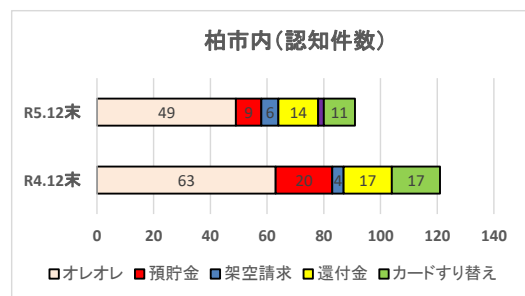

2 防犯対策

(1) 侵入窃盗 (住宅対象)

○施錠状態
・施錠あり 2件
・施錠なし 2件

12月中は4件発生し、1階の窓ガラスを工具を使ってこじ破って侵入する手口が2件、1階の網戸を焼き切って無施錠の勝手口から侵入する手口が1件発生しています。

その他、無締まり箇所から侵入した被害も発生していることから、戸締まりや鍵の管理を徹底しましょう。

(2) 自転車盗

○施錠状態
・施錠あり 7件
・施錠なし 24件

12月中は31件発生し、マンション等の集合住宅の駐輪場、駅周辺駐輪場、一戸建てでの盗難被害が多く見られました。被害の約7割が無施錠での被害となっています。自宅に駐輪する際も、出先で駐輪する時も、必ず施錠をし、2つの鍵(ツーロック)で盗難被害を防ぎましょう。

(3) 自動車盗

○施錠状態
・施錠あり 7件
・施錠なし 0件

12月中7件発生し、全て完全施錠の車が被害に遭っています。被害車両の特徴は、プリウス、レクサスアルファード、クラウンとなっています。発生の時間は夜間帯となっています。

車両の盗難を防ぐためには、物理的に車を動かないようにハンドルロックやタイヤロックを活用し防犯対策をしましょう。

(4) 車上ねらい

○施錠状態
・施錠あり 2件
・施錠なし 5件

12月中7件発生し、被害車両の約7割は無施錠で駐車中の被害となります。車両を離れる時は車内に貴重品や現金を残さず、肌身離さず持ち歩きましょう。また、工具やゴルフバック等を車両内に放置することもやめましょう。駐車の際は、少しの時間でも必ず施錠して窓の閉め忘れにも気をつけましょう。

3 電話d e 詐欺の状況

認知状況 (R5.12月末現在)

(1) 柏署管内発生状況

被害件数：91件 (前年同期比-30件)

被害額：約3億3585万円 (前年同期比+約1227万円)

(2) 特徴

12月中は3件発生し、手口はオレオレ詐欺2件、その他の特殊詐欺1件となります。

犯人は危険が迫っているように装い電話を受けた人の不安を煽ります。まずは、在宅中は留守番設定にして話さない防犯をしましょう。

千葉県警察メールマガジン登録受付中!

《ちば安全・安心メール》

子供と女性に対する
声かけ等の不審者情報

犯罪発生
防犯対策情報

防犯イベント等の
開催情報

登録は、下記QRコードもしくは県警ホームページからお願いします。

【県警ホームページ】(ポリスネット・千葉)

<https://www.police.pref.chiba.jp/mailmagazine/>