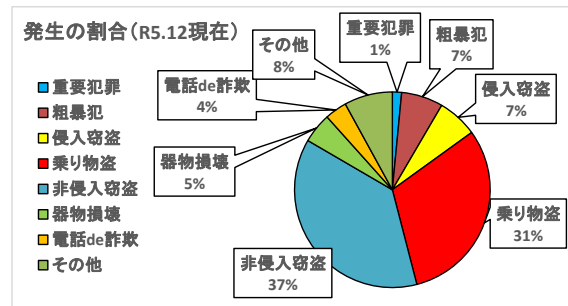

1 犯罪発生分析

【刑法犯認知件数】

令和5年12月末現在の刑法犯認知件数は2,493件と昨年より209件増加し、侵入窃盗、オートバイ盗、自転車盗、万引きなどの窃盗犯が増加しています。

また、刑法犯認知件数は、先月に続き県内警察署で最多となっています。

【重要犯罪・粗暴犯】

重要犯罪認知件数は38件で、昨年と比べて34件の減少傾向ですが、暴行や傷害等粗暴犯が増加傾向にあります。

【窃盗犯】

先月に続き、当署の刑法犯認知件数2,493件中1,869件と全体の7割以上を窃盗犯が占め、侵入窃盗、乗り物盗が増加傾向です。

○侵入窃盗

侵入窃盗は発生が165件となっており、事業所等を対象にしたものが増加傾向となっています。

○乗り物盗

乗り物盗は全体で前年比198件増加、中でもオートバイ盗が54件増、自転車盗が143件増となっています。

12月中は自動車盗が7件発生し全てキー抜きで完全施錠でした。オートバイ盗は7件発生し、全てキー抜きでハンドルロックの未実施が2件ありました。

○非侵入窃盗（出入り自由な場所での窃盗）

12月末現在発生件数は933件、昨年比21件減少傾向で、車上ねらいが先月に引き続き減少していますが、ナンバープレートやタイヤをはじめとした部品ねらい被害が増加傾向にあります。

区分	R3年中	R5年中	R4年中	前年比
総数	2,321	2,493	2,284	209
重要犯罪(※1)	31	38	72	-34
粗暴犯(※2)	142	172	132	40
窃盗犯	1,735	1,869	1,662	207
侵入窃盗	159	165	135	30
住宅対象	90	69	69	0
その他	69	96	66	30
乗り物盗	545	771	573	198
自動車盗	82	64	63	1
オートバイ盗	43	93	39	54
自転車盗	420	614	471	143
非侵入窃盗	1,031	933	954	-21
ひったくり	3	7	4	3
車上ねらい	75	114	145	-31
部品ねらい	44	65	49	16
万引き	453	384	362	22
その他	456	363	394	-31
器物損壊	181	124	160	-36
電話de詐欺	93	91	121	-30
その他	139	199	137	62

※1 重要犯罪～殺人、強盗、放火、強制性交等、略取誘拐、強制わいせつ

※2 粗暴犯～暴行、傷害、脅迫、恐喝等

	1月	2月	3月	4月	5月	6月	7月	8月	9月	10月	11月	12月	12月末小計	合計
R3年	176	180	193	196	181	231	202	195	204	148	223	192	2,321	2,321
R4年	198	174	208	159	208	191	184	166	186	205	215	190	2,284	2,284
R5年	163	194	233	175	245	204	245	230	221	231	192	160	2,493	2,493