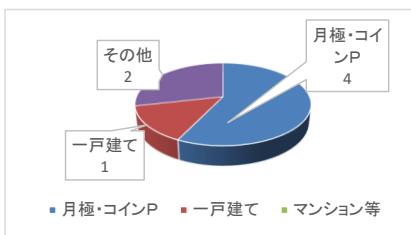

### (2) 自転車盗

自転車盗発生場所(12月中)

○施錠状態  
 ・施錠あり 7件  
 ・施錠なし 24件

12月中は31件発生し、マンション等の集合住宅の駐輪場、駅周辺駐輪場、一戸建てでの盗難被害が多く見られました。被害の約7割が無施錠での被害となっています。自宅に駐輪する際も、出先で駐輪する時も、必ず施錠をし、2つの鍵(ツーロック)で盗難被害を防ぎましょう。

### (3) 自動車盗

自動車盗発生場所(12月中)

○施錠状態  
 ・施錠あり 7件  
 ・施錠なし 0件

12月中7件発生し、全て完全施錠の車が被害に遭っています。被害車両の特徴は、プリウス、レクサスアルファード、クラウンとなっています。発生の時間は夜間帯となっています。

車両の盗難を防ぐためには、物理的に車を動かないようにハンドルロックやタイヤロックを活用し防犯対策をしましょう。