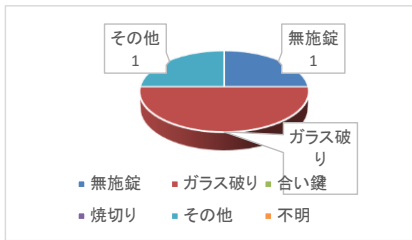

2 防犯対策

(1) 侵入窃盗 (住宅対象)

侵入手口(12月中)

○施錠状態
・施錠あり 2件
・施錠なし 2件

12月中は4件発生し、1階の窓ガラスを工具を使ってこじ破って侵入する手口が2件、1階の網戸を焼き切って無施錠の勝手口から侵入する手口が1件発生しています。

その他、無締まり箇所から侵入した被害も発生していることから、戸締まりや鍵の管理を徹底しましょう。