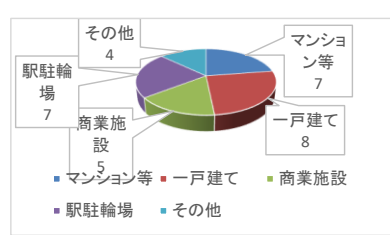

### (1) 侵入窃盗 (住宅対象)

侵入手口(12月中)

○施錠状態  
 ・施錠あり 2件  
 ・施錠なし 2件

12月中は4件発生し、1階の窓ガラスを工具を使ってこじ破って侵入する手口が2件、1階の網戸を焼き切って無施錠の勝手口から侵入する手口が1件発生しています。

その他、無締まり箇所から侵入した被害も発生していることから、戸締まりや鍵の管理を徹底しましょう。

### (2) 自転車盗

自転車盗発生場所(12月中)

○施錠状態  
 ・施錠あり 7件  
 ・施錠なし 24件

12月中は31件発生し、マンション等の集合住宅の駐輪場、駅周辺駐輪場、一戸建てでの盗難被害が多く見られました。被害の約7割が無施錠での被害となっています。自宅に駐輪する際も、出先で駐輪する時も、必ず施錠をし、2つの鍵(ツーロック)で盗難被害を防ぎましょう。