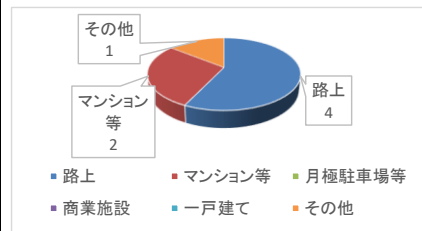

### (2) 自転車盗

自転車盗発生場所(12月中)

○施錠状態  
 ・施錠あり 7件  
 ・施錠なし 24件

12月中は31件発生し、マンション等の集合住宅の駐輪場、駅周辺駐輪場、一戸建てでの盗難被害が多く見られました。被害の約7割が無施錠での被害となっています。自宅に駐輪する際も、出先で駐輪する時も、必ず施錠をし、2つの鍵(ツーロック)で盗難被害を防ぎましょう。

### (3) 自動車盗

自動車盗発生場所(12月中)

○施錠状態  
 ・施錠あり 7件  
 ・施錠なし 0件

12月中7件発生し、全て完全施錠の車が被害に遭っています。被害車両の特徴は、プリウス、レクサスアルファード、クラウンとなっています。発生の時間は夜間帯となっています。

車両の盗難を防ぐためには、物理的に車を動かないようにハンドルロックやタイヤロックを活用し防犯対策をしましょう。

### (4) 車上ねらい

車上ねらい発生場所(12月中)

○施錠状態  
 ・施錠あり 2件  
 ・施錠なし 5件

12月中7件発生し、被害車両の約7割は無施錠で駐車中の被害となります。車両を離れる時は車内に貴重品や現金を残さず、肌身離さず持ち歩きましょう。また、工具やゴルフバック等を車両内に放置することもやめましょう。駐車の際は、少しの時間でも必ず施錠して窓の閉め忘れにも気をつけましょう。