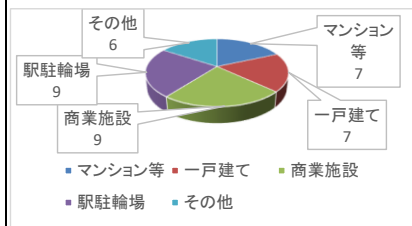

※1 重要犯罪～殺人、強盗、放火、強制性交等、略取誘拐、強制わいせつ

※2 粗暴犯～暴行、傷害、脅迫、恐喝等

刑法犯認知件数の推移

	1月	2月	3月	4月	5月	6月	7月	8月	9月	10月	11月	12月	1月末小計	合計
R4年	198	174	208	159	208	191	184	166	186	205	215	190	198	2,284
R5年	163	194	233	175	245	204	245	230	221	231	192	160	194	2,493
R6年	157												157	157

### (1) 侵入窃盗 (住宅対象)

侵入手口(1月中)

○施錠状態  
 ・施錠あり 2件  
 ・施錠なし 0件

1月中は2件発生し、1階の窓ガラスを工具を使ってこじ破って侵入する手口が1件発生しています。外出時や就寝時はもちろんのこと、在宅時であっても、出入口や窓の施錠を確実にを行う習慣を身につけましょう。

### (2) 自転車盗

自転車盗発生場所(1月中)

○施錠状態  
 ・施錠あり 8件  
 ・施錠なし 30件

1月中は38件発生し、駅周辺駐輪場、商業施設での盗難被害が多く見られました。被害の約7割が無施錠での被害となっています。

自宅に駐輪する際も、出先で駐輪する時も、必ず施錠をし、2つの鍵(ツーロック)で盗難被害を防ぎましょう。