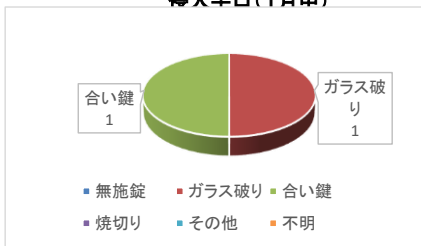

2 防犯対策

(1) 侵入窃盗 (住宅対象)

侵入手口(1月中)

○施錠状態
・施錠あり 2件
・施錠なし 0件

1月中は2件発生し、1階の窓ガラスを工具を使ってこじ破って侵入する手口が1件発生しています。外出時や就寝時はもちろんのこと、在宅時であっても、出入口や窓の施錠を確実にを行う習慣を身につけましょう。