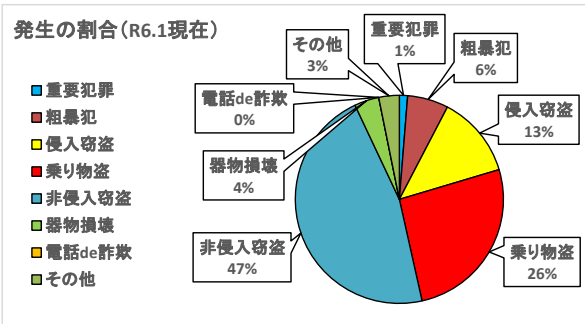

1 犯罪発生分析

【刑法犯認知件数】

令和6年1月末現在の刑法犯認知件数は157件と昨年より6件減少していますが、侵入窃盗、自転車盗、車上ねらいなどの窃盗犯が増加しています。

【重要犯罪・粗暴犯】

重要犯罪認知件数は2件で、暴行や傷害等粗暴犯が10件で前年比7件の減少傾向にあります。

【窃盗犯】

当署の刑法犯認知件数157件の8割以上を窃盗犯が占め、侵入窃盗、乗り物盗が増加傾向です。

○侵入窃盗

侵入窃盗は発生が20件となっており、事業所等を対象にしたものが増加傾向となっています。

○乗り物盗

乗り物盗は全体で前年比8件増加、中でも自転車盗が13件増となり、急増しています。

1月中は自動車盗が3件発生し全てキー抜きで完全施錠でした。自転車盗が38件発生し施錠していないものが全体の7割を占めます。

○非侵入窃盗（出入り自由な場所での窃盗）

1月末現在の発生件数は73件、昨年比8件増加し、車上ねらいが増加傾向にあります。

区分	R5年中	R6.1末	R5.1末	比較	
総数	2,493	157	163	-6	
重要犯罪(※1)	38	2	2	0	
粗暴犯(※2)	172	10	17	-7	
窃盗犯	1,869	134	106	28	
侵入窃盗	165	20	8	12	
	住宅対象	69	2	2	0
	その他	96	18	6	12
乗り物盗	771	41	33	8	
	自動車盗	64	3	4	-1
	オートバイ盗	93	0	4	-4
自転車盗	614	38	25	13	
	非侵入窃盗	933	73	65	8
	ひったくり	7	0	2	-2
車上ねらい	114	11	7	4	
部品ねらい	65	4	3	1	
万引き	384	30	31	-1	
その他	363	28	22	6	
器物損壊	124	6	10	-4	
電話de詐欺	91	0	8	-8	
その他	199	5	20	-15	

※1 重要犯罪～殺人、強盗、放火、強制性交等、略取誘拐、強制わいせつ

※2 粗暴犯～暴行、傷害、脅迫、恐喝等

刑法犯認知件数の推移

	1月	2月	3月	4月	5月	6月	7月	8月	9月	10月	11月	12月	1月末小計	合計
R4年	198	174	208	159	208	191	184	166	186	205	215	190	198	2,284
R5年	163	194	233	175	245	204	245	230	221	231	192	160	194	2,493
R6年	157												157	157