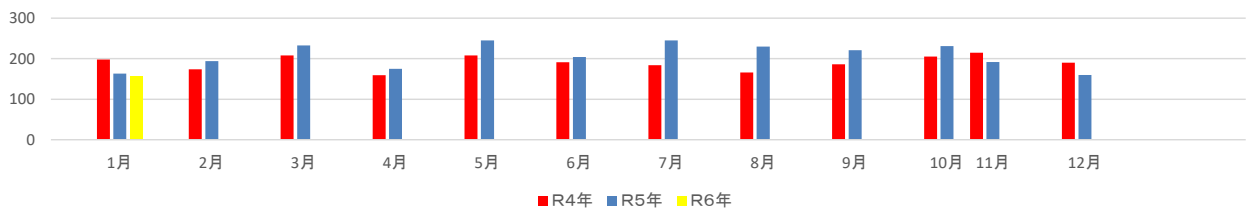

刑法犯認知件数の推移

	1月	2月	3月	4月	5月	6月	7月	8月	9月	10月	11月	12月	1月末小計	合計
R4年	198	174	208	159	208	191	184	166	186	205	215	190	198	2,284
R5年	163	194	233	175	245	204	245	230	221	231	192	160	194	2,493
R6年	157												157	157