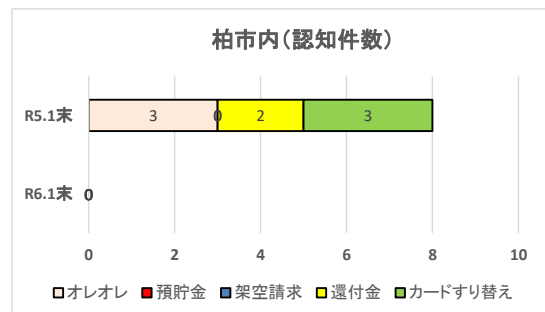

(2) 特徴

柏警察署管内で1月中の発生はありません。引き続き、留守番電話設定、迷惑電話対策機の設置などの防犯対策をして詐欺犯人と話さないための対策をしましょう。