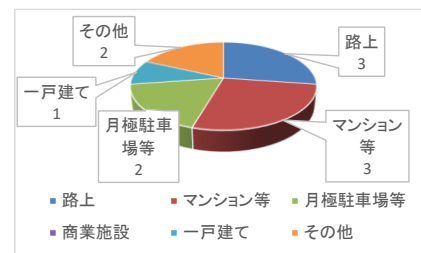

### (2) 自転車盗

自転車盗発生場所(1月中)

○施錠状態  
 ・施錠あり 8件  
 ・施錠なし 30件

1月中は38件発生し、駅周辺駐輪場、商業施設での盗難被害が多く見られました。被害の約7割が無施錠での被害となっています。

自宅に駐輪する際も、出先で駐輪する時も、必ず施錠をし、2つの鍵(ツーロック)で盗難被害を防ぎましょう。

### (3) 自動車盗

自動車盗発生場所(1月中)

○施錠状態  
 ・施錠あり 3件  
 ・施錠なし 0件

1月中3件発生し、全て完全施錠の車が被害に遭っています。被害車両の特徴は、レクサス、ランドクルーザーとなっています。発生時間は夜間帯となっています。

車両の盗難を防ぐためには、物理的に車を動かないようにハンドルロックやタイヤロックを活用し防犯対策をしましょう。

### (4) 車上ねらい

車上ねらい発生場所(1月中)

○施錠状態  
 ・施錠あり 5件  
 ・施錠なし 6件

1月中11件発生し、被害車両の約半数は無施錠で駐車中の被害となります。車両を離れる時は車内に貴重品や現金を残さず、肌身離さず持ち歩きましょう。また、工具やゴルフバック等を車両内に放置することもやめましょう。駐車の際は、少しの時間でも必ず施錠して窓の閉め忘れにも気をつけましょう。