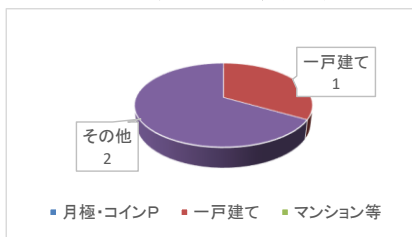

### (2) 自転車盗

自転車盗発生場所(1月中)

○施錠状態  
 ・施錠あり 8件  
 ・施錠なし 30件

1月中は38件発生し、駅周辺駐輪場、商業施設での盗難被害が多く見られました。被害の約7割が無施錠での被害となっています。

自宅に駐輪する際も、出先で駐輪する時も、必ず施錠をし、2つの鍵(ツーロック)で盗難被害を防ぎましょう。

### (3) 自動車盗

自動車盗発生場所(1月中)

○施錠状態  
 ・施錠あり 3件  
 ・施錠なし 0件

1月中3件発生し、全て完全施錠の車が被害に遭っています。被害車両の特徴は、レクサス、ランドクルーザーとなっています。発生時間は夜間帯となっています。

車両の盗難を防ぐためには、物理的に車を動かないようにハンドルロックやタイヤロックを活用し防犯対策をしましょう。