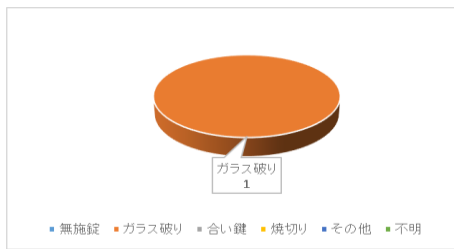

2 防犯対策

(1) 侵入窃盗 (住宅対象)

侵入手口(3月中)

○施錠状態
・施錠あり 1件
・施錠なし 0件

3月中は1件発生し、出入口ドアの窓ガラスを工具を使ってこじ破って侵入する手口が1件発生しています。

外出時や就寝時はもちろんのこと、在宅時であっても、出入口や窓の施錠を確実にを行う習慣を身につけましょう。