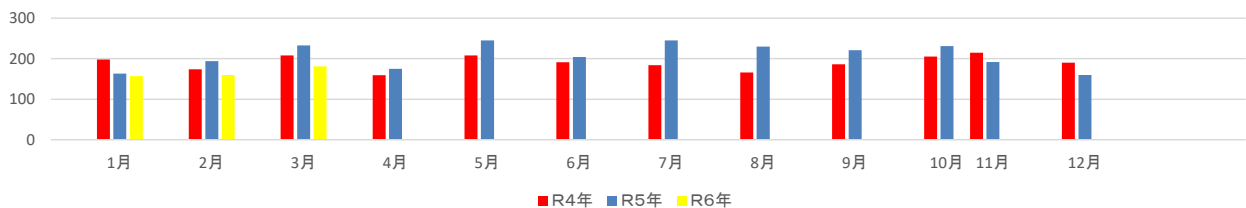

## ○非侵入窃盗（出入り自由な場所での窃盗）

3月末現在の発生件数は214件、昨年比35件減少していますが、車上ねらいが増加傾向にあります。

区分	R5年中	R6.3末	R5.3末	比較
総数	2,493	498	590	-92
重要犯罪(※1)	38	6	9	-3
粗暴犯(※2)	172	37	46	-9
窃盗犯	1,869	382	432	-50
侵入窃盗	165	32	46	-14
住宅対象	69	4	22	-18
その他	96	28	24	4
乗り物盗	771	136	137	-1
自動車盗	64	13	18	-5
オートバイ盗	93	4	21	-17
自転車盗	614	119	98	21
非侵入窃盗	933	214	249	-35
ひったくり	7	0	4	-4
車上ねらい	114	39	23	16
部品ねらい	65	10	16	-6
万引き	384	90	107	-17
その他	363	75	99	-24
器物損壊	124	28	31	-3
電話de詐欺	91	4	25	-21
その他	199	41	47	-6

※1 重要犯罪～殺人、強盗、放火、不同意性交等、略取誘拐、強制わいせつ

※2 粗暴犯～暴行、傷害、脅迫、恐喝等

発生割合(R6.3現在)

刑法犯認知件数の推移

	1月	2月	3月	4月	5月	6月	7月	8月	9月	10月	11月	12月	3月末小計	合計
R4年	198	174	208	159	208	191	184	166	186	205	215	190	580	2,284
R5年	163	194	233	175	245	204	245	230	221	231	192	160	590	2,493
R6年	157	160	181										498	498