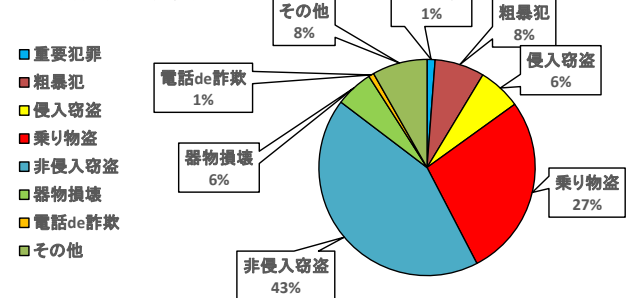

## ○乗り物盗

乗り物盗は全体で前年比1件減少となっていますが、自転車盗が21件増となり、急増しています。

3月中は自動車盗が5件発生し、全てがキー抜きで完全施錠でした。自転車盗が48件発生し施錠していないものが半数以上を占めます。

## ○非侵入窃盗（出入り自由な場所での窃盗）

3月末現在の発生件数は214件、昨年比35件減少していますが、車上ねらいが増加傾向にあります。

区分	R5年中	R6.3末	R5.3末	比較
総数	2,493	498	590	-92
重要犯罪(※1)	38	6	9	-3
粗暴犯(※2)	172	37	46	-9
窃盗犯	1,869	382	432	-50
侵入窃盗	165	32	46	-14
住宅対象	69	4	22	-18
その他	96	28	24	4
乗り物盗	771	136	137	-1
自動車盗	64	13	18	-5
オートバイ盗	93	4	21	-17
自転車盗	614	119	98	21
非侵入窃盗	933	214	249	-35
ひったくり	7	0	4	-4
車上ねらい	114	39	23	16
部品ねらい	65	10	16	-6
万引き	384	90	107	-17
その他	363	75	99	-24
器物損壊	124	28	31	-3
電話de詐欺	91	4	25	-21
その他	199	41	47	-6

※1 重要犯罪～殺人、強盗、放火、不同意性交等、略取誘拐、強制わいせつ

※2 粗暴犯～暴行、傷害、脅迫、恐喝等

発生割合(R6.3現在)

刑法犯認知件数の推移

	1月	2月	3月	4月	5月	6月	7月	8月	9月	10月	11月	12月	3月末小計	合計
R4年	198	174	208	159	208	191	184	166	186	205	215	190	580	2,284
R5年	163	194	233	175	245	204	245	230	221	231	192	160	590	2,493
R6年	157	160	181										498	498