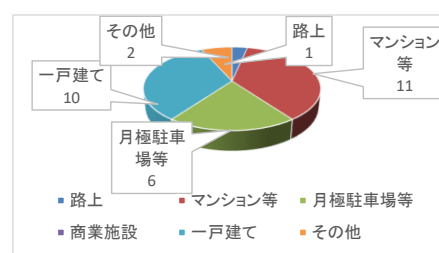

### (2) 自転車盗

自転車盗発生場所(3月中)

○施錠状態  
 ・施錠あり 20件  
 ・施錠なし 28件

3月中は48件発生し、駅前、集合住宅敷地内での盗難被害が多く見られました。被害の半数以上が無施錠での被害となっています。

自宅に駐輪する際も、出先で駐輪する時も、必ず施錠をし、2つの鍵(ツーロック)で盗難被害を防ぎましょう。

### (3) 自動車盗

自動車盗発生場所(3月中)

○施錠状態  
 ・施錠あり 5件  
 ・施錠なし 0件

3月中5件発生し、内5台が完全施錠の車が被害に遭っています。被害車両の特徴は、ランドクルーザープラド、プリウス等で、発生時間は夜間帯となっています。

車両の盗難を防ぐためには、物理的に車を動かさないようにハンドルロックやタイヤロックを活用し防犯対策をしましょう。

### (4) 車上ねらい

車上ねらい発生場所(3月中)

○施錠状態  
 ・施錠あり 27件

3月中30件発生しました。車両を離れる時は車に貴重品や現金を残さず、肌身離さず持ち歩きましょう。また、工具やゴルフバック等を車両内に放置することもやめましょう。駐車の際は、少しの時間でも必ず施錠して窓の閉め忘れにも気をつけましょう。