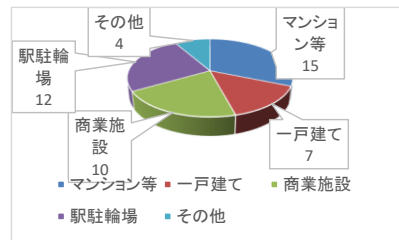

## ○非侵入窃盗（出入り自由な場所での窃盗）

3月末現在の発生件数は214件、昨年比35件減少していますが、車上ねらいが増加傾向にあります。

区分	R5年中	R6.3末	R5.3末	比較
総数	2,493	498	590	-92
重要犯罪(※1)	38	6	9	-3
粗暴犯(※2)	172	37	46	-9
窃盗犯	1,869	382	432	-50
侵入窃盗	165	32	46	-14
住宅対象	69	4	22	-18
その他	96	28	24	4
乗り物盗	771	136	137	-1
自動車盗	64	13	18	-5
オートバイ盗	93	4	21	-17
自転車盗	614	119	98	21
非侵入窃盗	933	214	249	-35
ひったくり	7	0	4	-4
車上ねらい	114	39	23	16
部品ねらい	65	10	16	-6
万引き	384	90	107	-17
その他	363	75	99	-24
器物損壊	124	28	31	-3
電話de詐欺	91	4	25	-21
その他	199	41	47	-6

※1 重要犯罪～殺人、強盗、放火、不同意性交等、略取誘拐、強制わいせつ

※2 粗暴犯～暴行、傷害、脅迫、恐喝等

発生割合(R6.3現在)

刑法犯認知件数の推移

	1月	2月	3月	4月	5月	6月	7月	8月	9月	10月	11月	12月	3月末小計	合計
R4年	198	174	208	159	208	191	184	166	186	205	215	190	580	2,284
R5年	163	194	233	175	245	204	245	230	221	231	192	160	590	2,493
R6年	157	160	181										498	498

### (1) 侵入窃盗 (住宅対象)

侵入手口(3月中)

○施錠状態  
 ・施錠あり 1件  
 ・施錠なし 0件

3月中は1件発生し、出入口ドアの窓ガラスを工具を使ってこじ破って侵入する手口が1件発生しています。

外出時や就寝時はもちろんのこと、在宅時であっても、出入口や窓の施錠を確実にを行う習慣を身につけましょう。

### (2) 自転車盗

自転車盗発生場所(3月中)

○施錠状態  
 ・施錠あり 20件  
 ・施錠なし 28件

3月中は48件発生し、駅前、集合住宅敷地内での盗難被害が多く見られました。被害の半数以上が無施錠での被害となっています。

自宅に駐輪する際も、出先で駐輪する時も、必ず施錠をし、2つの鍵(ツーロック)で盗難被害を防ぎましょう。