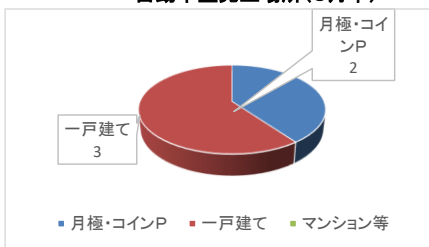

### (2) 自転車盗

自転車盗発生場所(3月中)

○施錠状態  
 ・施錠あり 20件  
 ・施錠なし 28件

3月中は48件発生し、駅前、集合住宅敷地内での盗難被害が多く見られました。被害の半数以上が無施錠での被害となっています。

自宅に駐輪する際も、出先で駐輪する時も、必ず施錠をし、2つの鍵(ツーロック)で盗難被害を防ぎましょう。

### (3) 自動車盗

自動車盗発生場所(3月中)

○施錠状態  
 ・施錠あり 5件  
 ・施錠なし 0件

3月中5件発生し、内5台が完全施錠の車が被害に遭っています。被害車両の特徴は、ランドクルーザープラド、プリウス等で、発生時間は夜間帯となっています。

車両の盗難を防ぐためには、物理的に車を動かさないようにハンドルロックやタイヤロックを活用し防犯対策をしましょう。