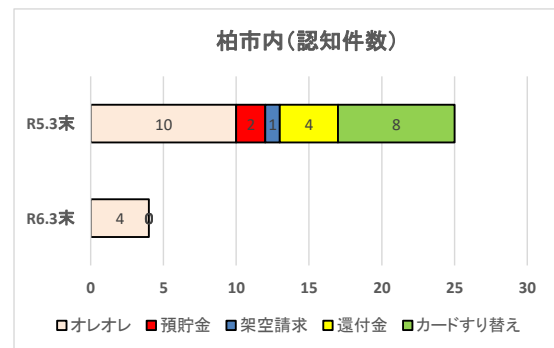

2 防犯対策

(1) 侵入窃盗 (住宅対象)

○施錠状態
・施錠あり 1件
・施錠なし 0件

3月中は1件発生し、出入口ドアの窓ガラスを工具を使ってこじ破って侵入する手口が1件発生しています。

外出時や就寝時はもちろんのこと、在宅時であっても、出入口や窓の施錠を確実にを行う習慣を身につけましょう。

(2) 自転車盗

○施錠状態
・施錠あり 20件
・施錠なし 28件

3月中は48件発生し、駅前、集合住宅敷地内での盗難被害が多く見られました。被害の半数以上が無施錠での被害となっています。

自宅に駐輪する際も、出先で駐輪する時も、必ず施錠をし、2つの鍵(ツーロック)で盗難被害を防ぎましょう。

(3) 自動車盗

○施錠状態
・施錠あり 5件
・施錠なし 0件

3月中5件発生し、内5台が完全施錠の車が被害に遭っています。被害車両の特徴は、ランドクルーザープラド、プリウス等で、発生時間は夜間帯となっています。

車両の盗難を防ぐためには、物理的に車を動かさないようにハンドルロックやタイヤロックを活用し防犯対策をしましょう。

(4) 車上ねらい

○施錠状態
・施錠あり 27件

3月中30件発生しました。車両を離れる時は車に貴重品や現金を残さず、肌身離さず持ち歩きましょう。また、工具やゴルフバック等を車両内に放置することもやめましょう。駐車の際は、少しの時間でも必ず施錠して窓の閉め忘れにも気をつけましょう。

3 電話d e詐欺の状況

認知状況 (R6.3月末現在)

(1) 柏署管内発生状況

被害件数：4件 (前年同期比-21件)

被害額：約850万円 (前年同期比-約5,850万円)

(2) 特徴

柏警察署管内で3月中の発生は4件発生し、主な手口はオレオレ詐欺になります。

引き続き、留守番電話設定、迷惑電話対策機の設置などの防犯対策をして詐欺犯人と話さないための対策をしましょう。

千葉県警察メールマガジン登録受付中!
《ちば安全・安心メール》

登録は、下記QRコードもしくは県警ホームページからお願いします。

【県警ホームページ】(ポリスネット・千葉)

<https://www.police.pref.chiba.jp/mailmagazine/>