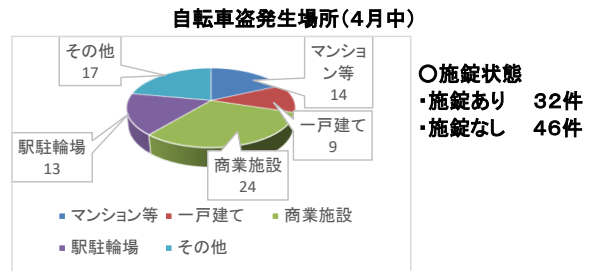

※1 重要犯罪～殺人、強盗、放火、不同意性交等、略取誘拐、不同意わいせつ

※2 粗暴犯～暴行、傷害、脅迫、恐喝等

発生割合(R6.4現在)

刑法犯認知件数の推移

	1月	2月	3月	4月	5月	6月	7月	8月	9月	10月	11月	12月	4月末小計	合計
R4年	198	174	208	159	208	191	184	166	186	205	215	190	739	2,284
R5年	163	194	233	175	245	204	245	230	221	231	192	160	765	2,493
R6年	157	160	181	252									750	750

2 防犯対策

(1) 侵入窃盗 (住宅対象)

4月中は4件発生し、出入口ドアの窓ガラスを工具を使ってこじ破って侵入する手口が1件発生しています。

外出時や就寝時はもちろんのこと、在宅時であっても、出入口や窓の施錠を確実にを行う習慣を身につけましょう。

(2) 自転車盗

4月中は78件発生し、商業施設内での盗難被害が多く見られました。被害の半数以上は無施錠での被害となっています。

自宅に駐輪する際も、出先で駐輪する時も、必ず施錠をし、2つの鍵(ツーロック)で盗難被害を防ぎましょう。

(3) 自動車盗

4月中5件発生し、全てが完全施錠の車が被害に遭っています。被害車両の特徴は、ランドクルーザープラド、カローラ等で、発生時間は夜間帯となっています。

車両の盗難を防ぐためには、物理的に車を動かさないようにハンドルロックやタイヤロックを活用し防犯対策をしましょう。

(4) 車上ねらい

4月中5件発生しました。車両を離れる時は車内に貴重品や現金を残さず、肌身離さず持ち歩きましょう。また、工具やゴルフバック等を車両内に放置することもやめましょう。駐車の際は、少しの時間でも必ず施錠して窓の閉め忘れにも気をつけましょう。