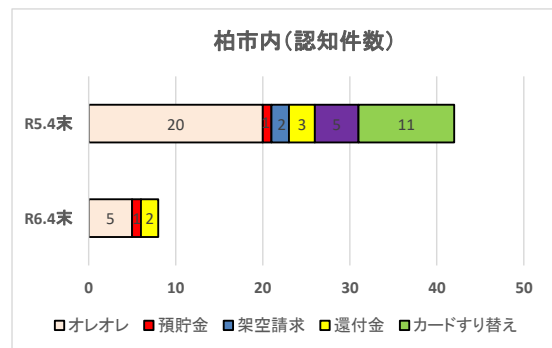

3 電話d e詐欺の状況

認知状況 (R6.4月末現在)

(1) 柏署管内発生状況

被害件数：8件 (前年同期比-34件)

被害額：約1,670万円 (前年同期比-約8,030万円)

(2) 特徴

柏警察署管内で4月中の発生は4件発生し、主な手口はオレオレ詐欺になります。

引き続き、留守番電話設定、迷惑電話対策機の設置などの防犯対策をして詐欺犯人と話さないための対策をしましょう。