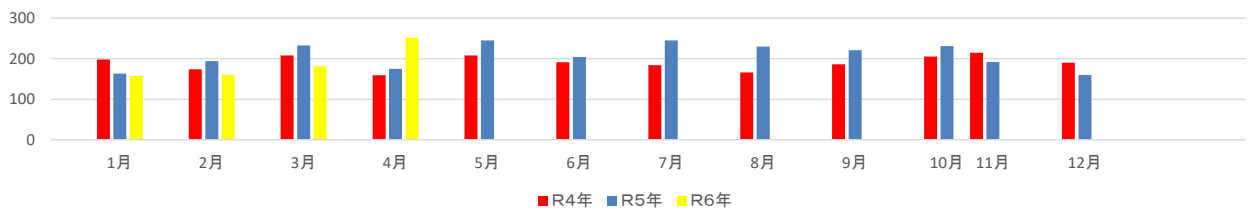

侵入窃盗は発生が43件となっており、事業所等を対象にしたものが増加傾向となっています。

○乗り物盗

乗り物盗は全体で前年比23件増加となっており、特に自転車盗が54件増と急増しています。

4月中は自動車盗が5件発生し、全てがキー抜きで完全施錠でした。自転車盗が78件発生し施錠していないものが半数以上を占めます。

○非侵入窃盗（出入り自由な場所での窃盗）

4月末現在の発生件数は294件、昨年比18件減少していますが、車上ねらいが増加傾向にあります。

区分	R5年中	R6.4末	R5.4末	比較
総数	2,493	750	765	-15
重要犯罪(※1)	38	10	11	-1
粗暴犯(※2)	172	66	58	8
窃盗犯	1,869	559	570	-11
侵入窃盗	165	43	59	-16
住宅対象	69	8	25	-17
その他	96	35	34	1
乗り物盗	771	222	199	23
自動車盗	64	18	21	-3
オートバイ盗	93	7	35	-28
自転車盗	614	197	143	54
非侵入窃盗	933	294	312	-18
ひったくり	7	0	4	-4
車上ねらい	114	44	33	11
部品ねらい	65	25	18	7
万引き	384	125	135	-10
その他	363	100	122	-22
器物損壊	124	44	34	10
電話de詐欺	91	8	42	-34
その他	199	63	50	13

※1 重要犯罪～殺人、強盗、放火、不同意性交等、略取誘拐、不同意わいせつ

※2 粗暴犯～暴行、傷害、脅迫、恐喝等

発生割合(R6.4現在)

刑法犯認知件数の推移

	1月	2月	3月	4月	5月	6月	7月	8月	9月	10月	11月	12月	4月末小計	合計
R4年	198	174	208	159	208	191	184	166	186	205	215	190	739	2,284
R5年	163	194	233	175	245	204	245	230	221	231	192	160	765	2,493
R6年	157	160	181	252									750	750