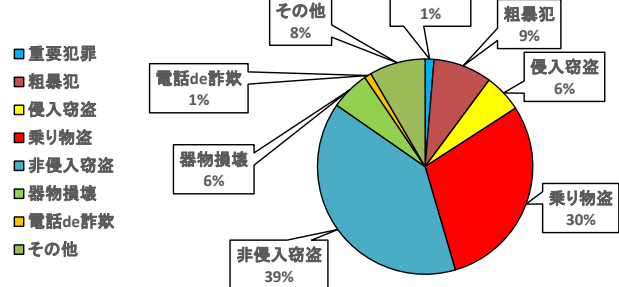

1 犯罪発生分析

【刑法犯認知件数】

令和6年4月末現在の刑法犯認知件数は750件と昨年より15件減少していますが、自転車盗、車上ねらいなどの窃盗犯が増加しています。

【重要犯罪・粗暴犯】

重要犯罪認知件数は10件で前年比1件の減少、暴行や傷害等粗暴犯は66件で前年比8件の増加です。

【窃盗犯】

当署の刑法犯認知件数559件の8割を窃盗犯が占め、自転車盗、車上ねらいが増加傾向です。

○侵入窃盗

侵入窃盗は発生が43件となっており、事業所等を対象にしたものが増加傾向となっています。

○乗り物盗

乗り物盗は全体で前年比23件増加となっており、特に自転車盗が54件増と急増しています。

4月中は自動車盗が5件発生し、全てがキー抜きで完全施錠でした。自転車盗が78件発生し施錠していないものが半数以上を占めます。

○非侵入窃盗（出入り自由な場所での窃盗）

4月末現在の発生件数は294件、昨年比18件減少していますが、車上ねらいが増加傾向にあります。

区分	R5年中	R6.4末	R5.4末	比較
総数	2,493	750	765	-15
重要犯罪(※1)	38	10	11	-1
粗暴犯(※2)	172	66	58	8
窃盗犯	1,869	559	570	-11
侵入窃盗	165	43	59	-16
住宅対象	69	8	25	-17
その他	96	35	34	1
乗り物盗	771	222	199	23
自動車盗	64	18	21	-3
オートバイ盗	93	7	35	-28
自転車盗	614	197	143	54
非侵入窃盗	933	294	312	-18
ひったくり	7	0	4	-4
車上ねらい	114	44	33	11
部品ねらい	65	25	18	7
万引き	384	125	135	-10
その他	363	100	122	-22
器物損壊	124	44	34	10
電話de詐欺	91	8	42	-34
その他	199	63	50	13

※1 重要犯罪～殺人、強盗、放火、不同意性交等、略取誘拐、不同意わいせつ

※2 粗暴犯～暴行、傷害、脅迫、恐喝等

発生割合(R6.4現在)

刑法犯認知件数の推移

	1月	2月	3月	4月	5月	6月	7月	8月	9月	10月	11月	12月	4月末小計	合計
R4年	198	174	208	159	208	191	184	166	186	205	215	190	739	2,284
R5年	163	194	233	175	245	204	245	230	221	231	192	160	765	2,493
R6年	157	160	181	252									750	750