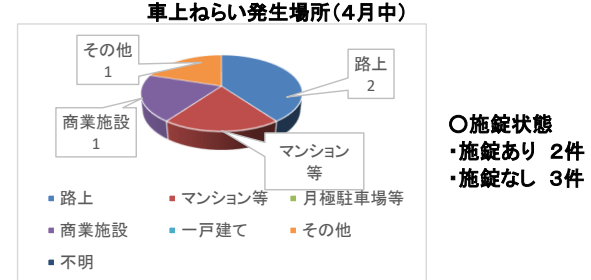

(4) 車上ねらい

4月中5件発生しました。車両を離れる時は車内に貴重品や現金を残さず、肌身離さず持ち歩きましょう。また、工具やゴルフバック等を車両内に放置することもやめましょう。駐車の際は、少しの時間でも必ず施錠して窓の閉め忘れにも気をつけましょう。

3 電話d e詐欺の状況

認知状況 (R6.4月末現在)

(1) 柏署管内発生状況

被害件数：8件 (前年同期比-34件)

被害額：約1,670万円 (前年同期比-約8,030万円)

(2) 特徴

柏警察署管内で4月中の発生は4件発生し、主な手口はオレオレ詐欺になります。

引き続き、留守番電話設定、迷惑電話対策機の設置などの防犯対策をして詐欺犯人と話さないための対策をしましょう。