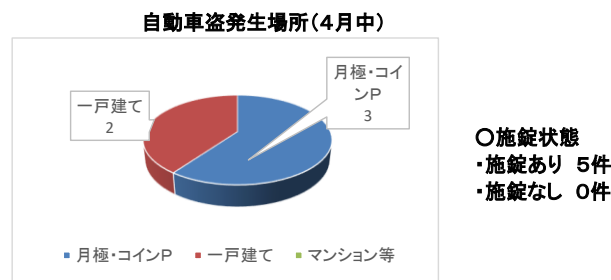

(3) 自動車盗

4月中5件発生し、全てが完全施錠の車が被害に遭っています。被害車両の特徴は、ランドクルーザープラド、カローラ等で、発生時間は夜間帯となっています。

車両の盗難を防ぐためには、物理的に車を動かさないようにハンドルロックやタイヤロックを活用し防犯対策をしましょう。