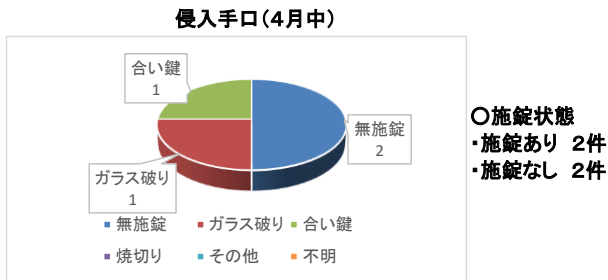

侵入窃盗は発生が43件となっており、事業所等を対象にしたものが増加傾向となっています。

○乗り物盗

乗り物盗は全体で前年比23件増加となっており、特に自転車盗が54件増と急増しています。

4月中は自動車盗が5件発生し、全てがキー抜きで完全施錠でした。自転車盗が78件発生し施錠していないものが半数以上を占めます。

○非侵入窃盗（出入り自由な場所での窃盗）

4月末現在の発生件数は294件、昨年比18件減少していますが、車上ねらいが増加傾向にあります。

区分	R5年中	R6.4末	R5.4末	比較
総数	2,493	750	765	-15
重要犯罪(※1)	38	10	11	-1
粗暴犯(※2)	172	66	58	8
窃盗犯	1,869	559	570	-11
侵入窃盗	165	43	59	-16
住宅対象	69	8	25	-17
その他	96	35	34	1
乗り物盗	771	222	199	23
自動車盗	64	18	21	-3
オートバイ盗	93	7	35	-28
自転車盗	614	197	143	54
非侵入窃盗	933	294	312	-18
ひったくり	7	0	4	-4
車上ねらい	114	44	33	11
部品ねらい	65	25	18	7
万引き	384	125	135	-10
その他	363	100	122	-22
器物損壊	124	44	34	10
電話de詐欺	91	8	42	-34
その他	199	63	50	13

※1 重要犯罪～殺人、強盗、放火、不同意性交等、略取誘拐、不同意わいせつ

※2 粗暴犯～暴行、傷害、脅迫、恐喝等

発生割合(R6.4現在)

刑法犯認知件数の推移

	1月	2月	3月	4月	5月	6月	7月	8月	9月	10月	11月	12月	4月末小計	合計
R4年	198	174	208	159	208	191	184	166	186	205	215	190	739	2,284
R5年	163	194	233	175	245	204	245	230	221	231	192	160	765	2,493
R6年	157	160	181	252									750	750

2 防犯対策

(1) 侵入窃盗 (住宅対象)

4月中は4件発生し、出入口ドアの窓ガラスを工具を使ってこじ破って侵入する手口が1件発生しています。

外出時や就寝時はもちろんのこと、在宅時であっても、出入口や窓の施錠を確実にを行う習慣を身につけましょう。

(2) 自転車盗

4月中は78件発生し、商業施設内での盗難被害が多く見られました。被害の半数以上は無施錠での被害となっています。

自宅に駐輪する際も、出先で駐輪する時も、必ず施錠をし、2つの鍵(ツーロック)で盗難被害を防ぎましょう。